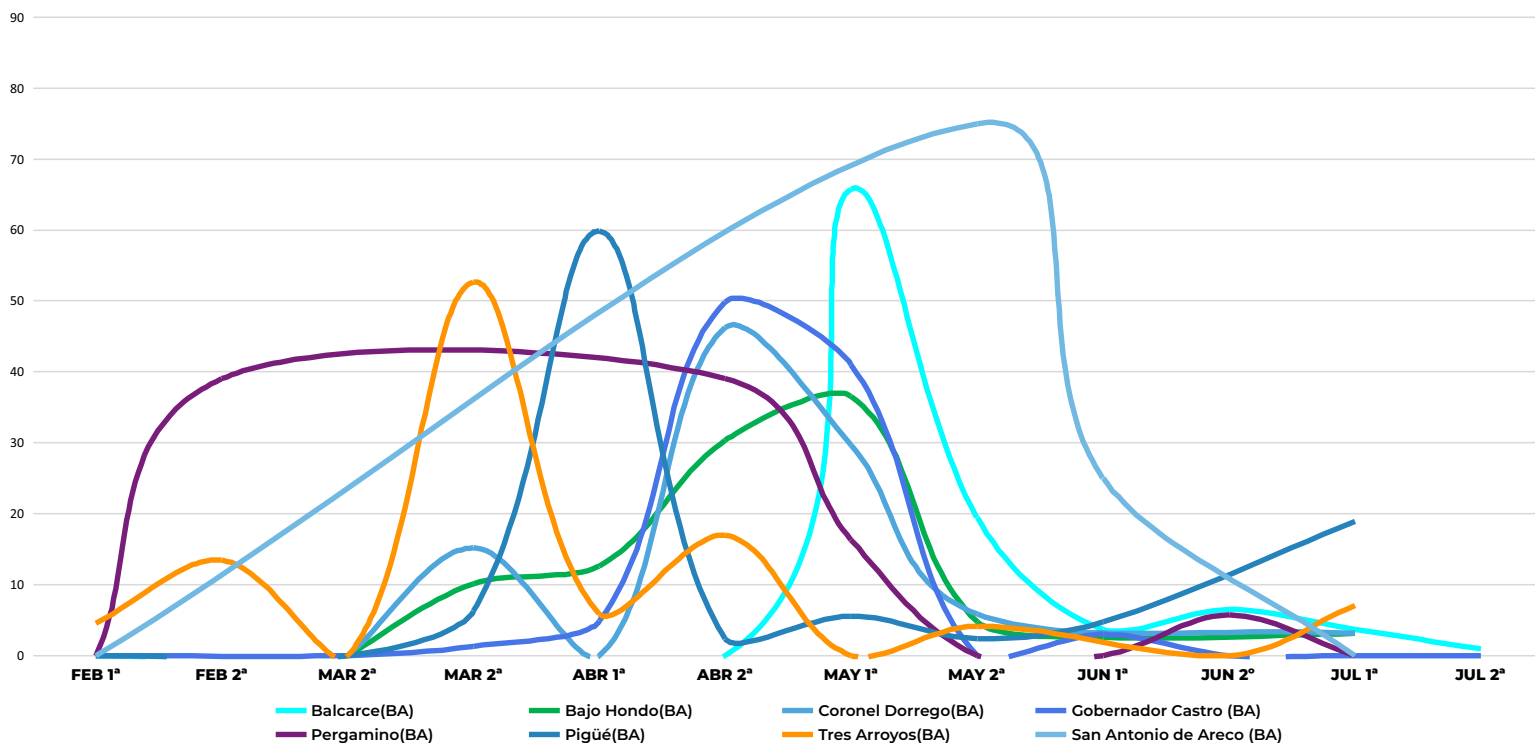

Boletín #3 - Recuentos quincenales de nacimientos de malezas otoño - invernales - Período julio 2024

Auspician

Ligate® STS™
HERBICIDA

REVITON™

Nacimientos de *Lolium spp.*

en localidades de **Bs. As.**

Red**DIMA**

Boletín #3 - Recuentos quincenales de nacimientos de malezas otoño - invernales - Período julio 2024

Auspician

Ligate[®] STS[®]
HERBICIDA

REVITON[™]

Nacimientos de otras malezas

en localidades de **Bs. As.**