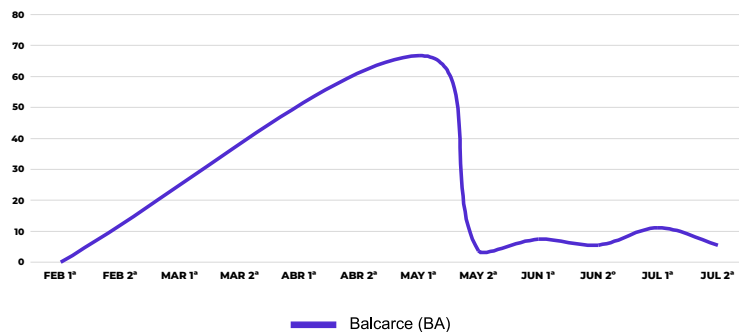

Boletín #3 - Recuentos quincenales de nacimientos de malezas otoño - invernales - Período julio 2024

Auspician

Ligate[®] STS[®]
HERBICIDA

REVITON[™]

Nacimientos de otras malezas

en localidades de **Bs. As.**

Red**DIMA**

Raphanus sativus

Bowselia incana

Brassica rapa

Boletín #3 - Recuentos quincenales de nacimientos de malezas otoño - invernales - Período julio 2024

Auspician

Ligate® STS™
HERBICIDA

REVITON™