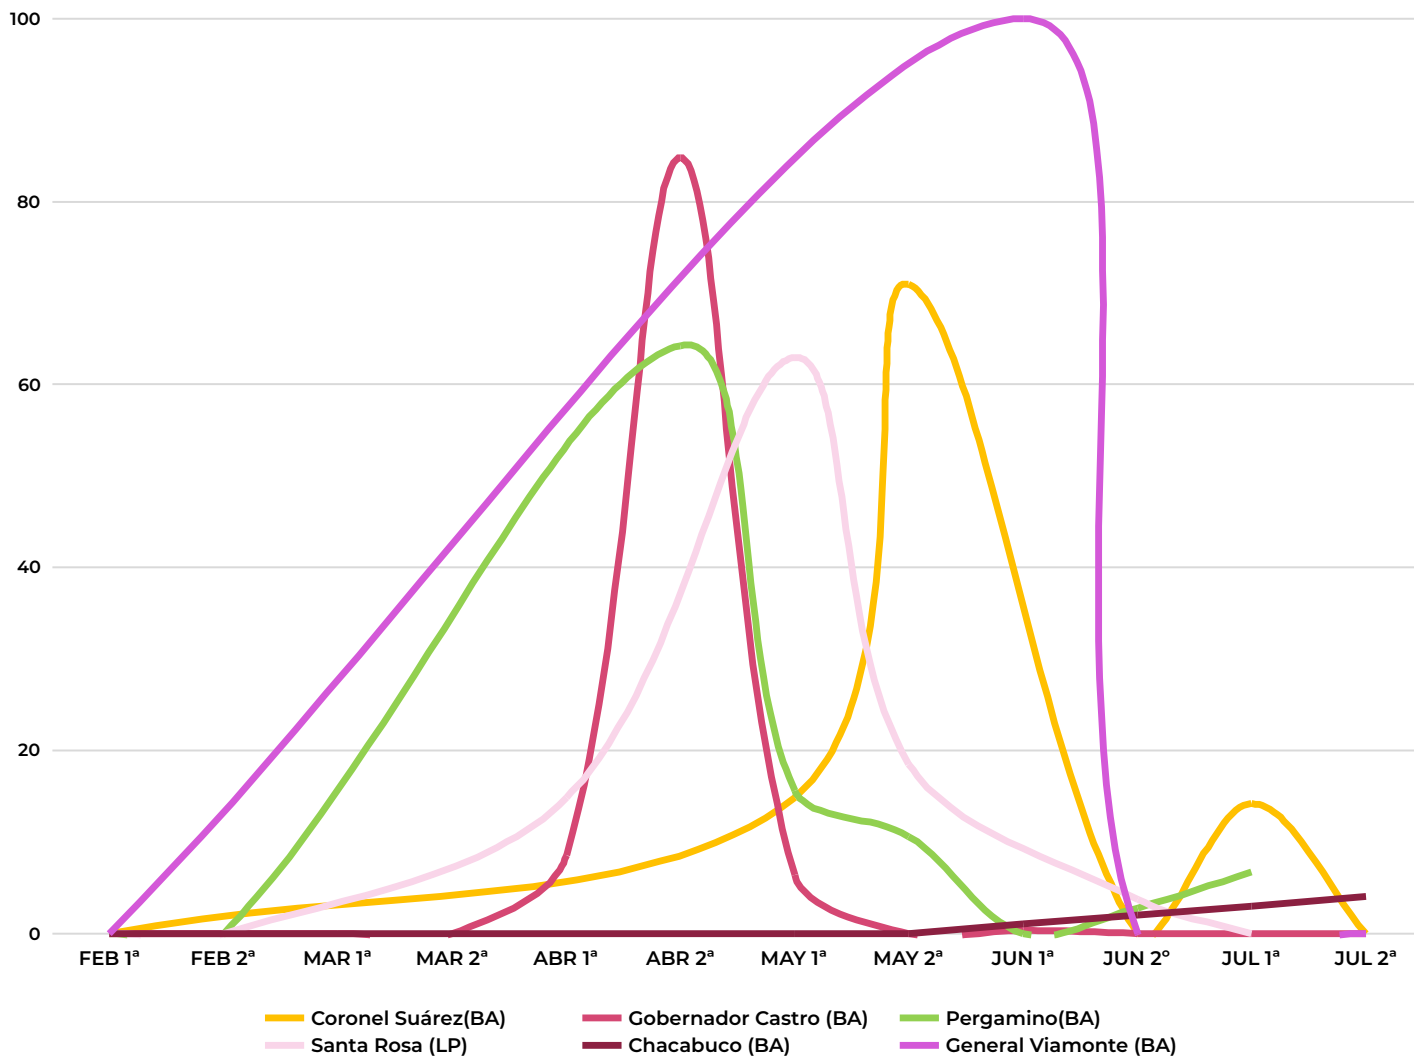

Auspician

Ligate[®] STS[®]
HERBICIDA

REVITON[™]

Nacimientos de *Conyza spp.*

en localidades de Bs. As. y La Pampa

RedDIMA

Boletín #3 - Recuentos quincenales de nacimientos de malezas otoño - invernales - Período julio 2024

Auspician

Ligate® STS™
HERBICIDA

REVITON™

Nacimientos de **Lolium spp.**

en **todas las localidades**

Red**DIMA**

Boletín #3 - Recuentos quincenales de nacimientos de malezas otoño - invernales - Período julio 2024