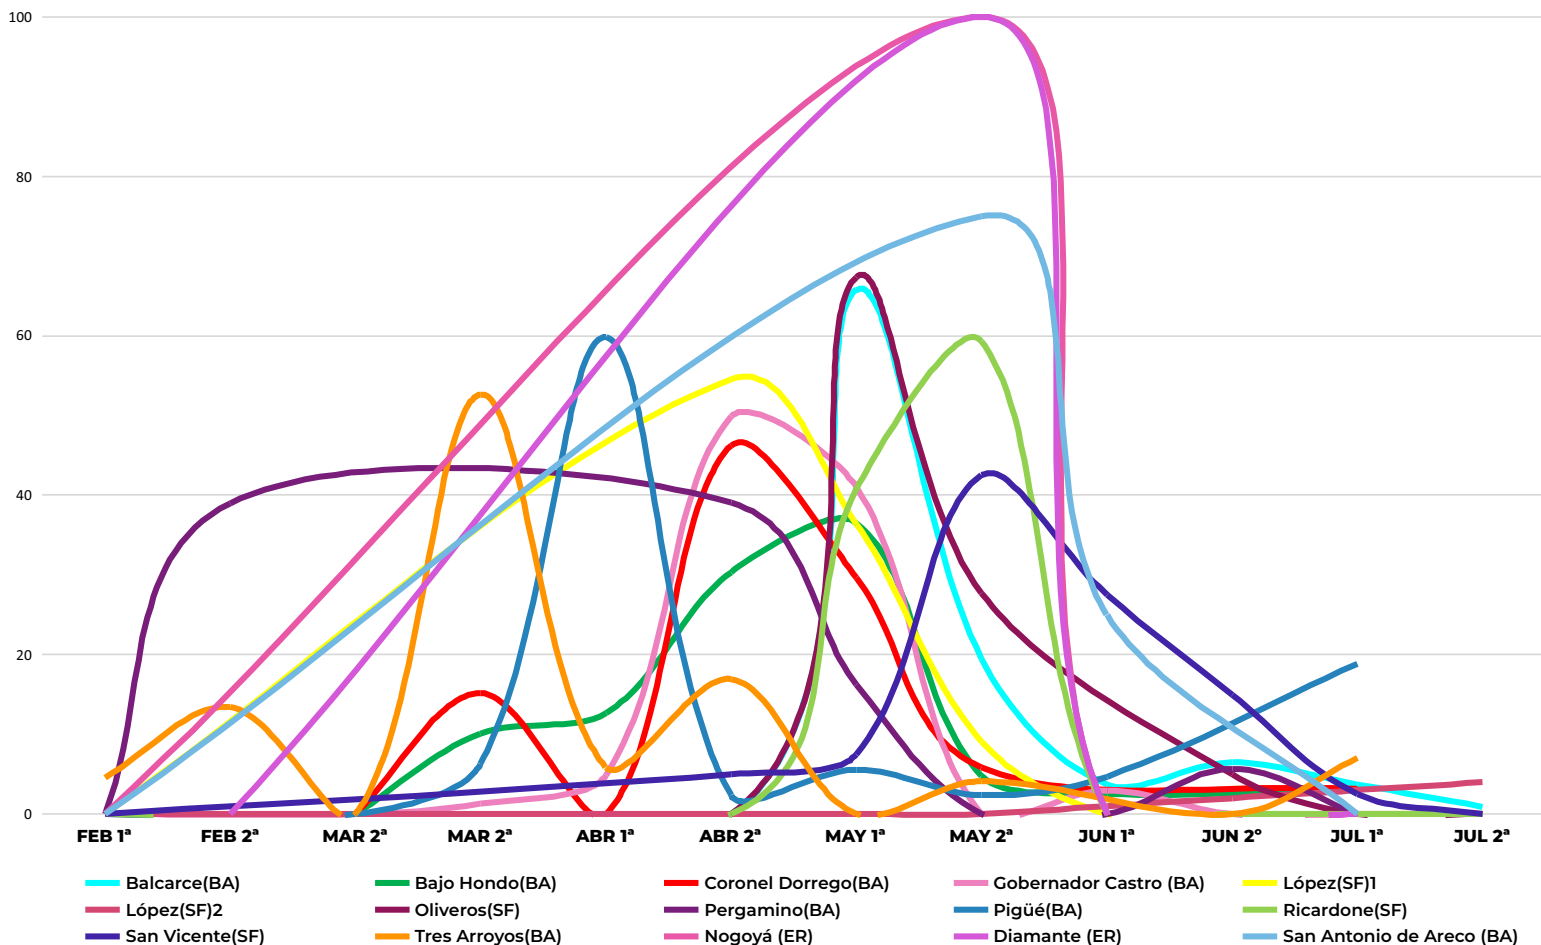

Auspician

Ligate® STS™
HERBICIDA

REVITON™

Nacimientos de **Lolium spp.**

en **todas las localidades**

Red**DIMA**

Boletín #3 - Recuentos quincenales de nacimientos de malezas otoño - invernales - Período julio 2024

Auspician

Ligate[®] STS[®]
HERBICIDA

Nacimientos de *Lolium spp.*

en localidades de Santa Fe y Entre ríos

RedDIMA

— López(SF)1 — López(SF)2 — Oliveros(SF) — Ricardone(SF)
— San Vicente(SF) — Nogoyá (ER) — Diamante (ER)