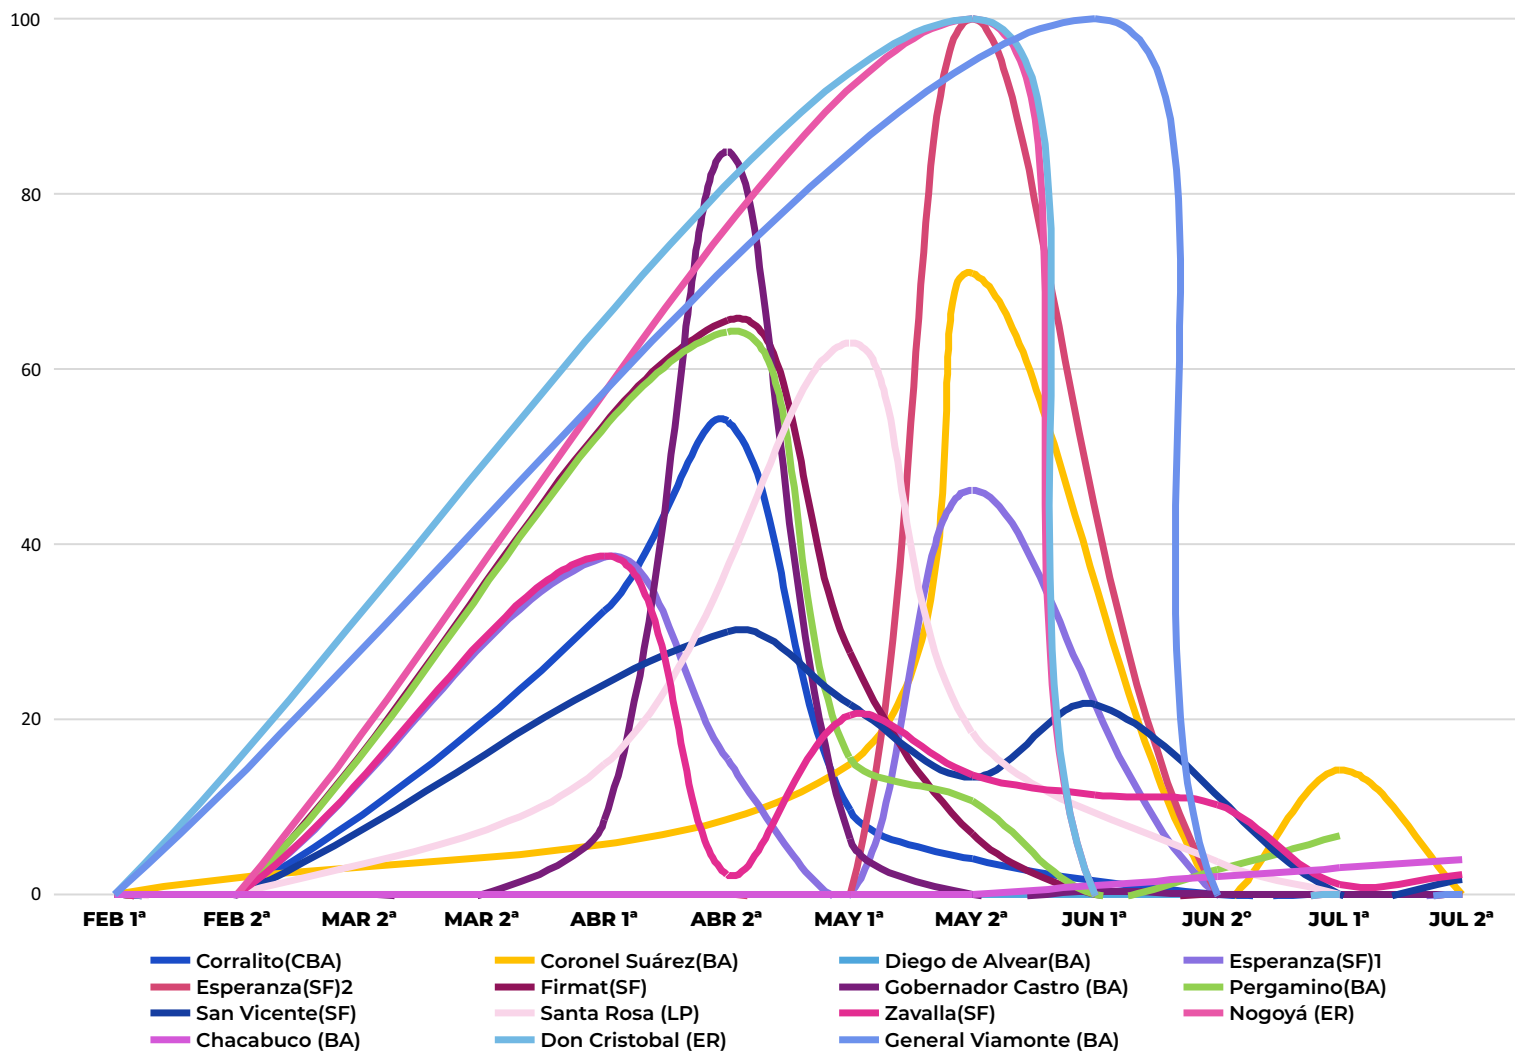

RedDIMA
Red de Dinámica
de Malezas

Boletín #3

Recuentos quincenales
nacimientos de malezas
otoño - invernales

Período julio 2024

AAPPCE

Localidades involucradas en la red

37

Sitios de medición de malezas otoño - invernales

La Pampa

Santa Rosa (Diego Pundang, Agroconsultora Pampa)

Nacimientos de *Conyza spp.*

en todas las localidades

RedDIMA

Boletín #3 - Recuentos quincenales de nacimientos de malezas otoño - invernales - Período julio 2024

Auspician

Ligate[®] STS[®]
HERBICIDA

REVITON[™]

Nacimientos de *Conyza spp.*

en localidades de Santa Fe, Córdoba
y Entre Ríos.

RedDIMA

Boletín #3 - Recuentos quincenales
de nacimientos de malezas otoño -
invernales - Período julio 2024