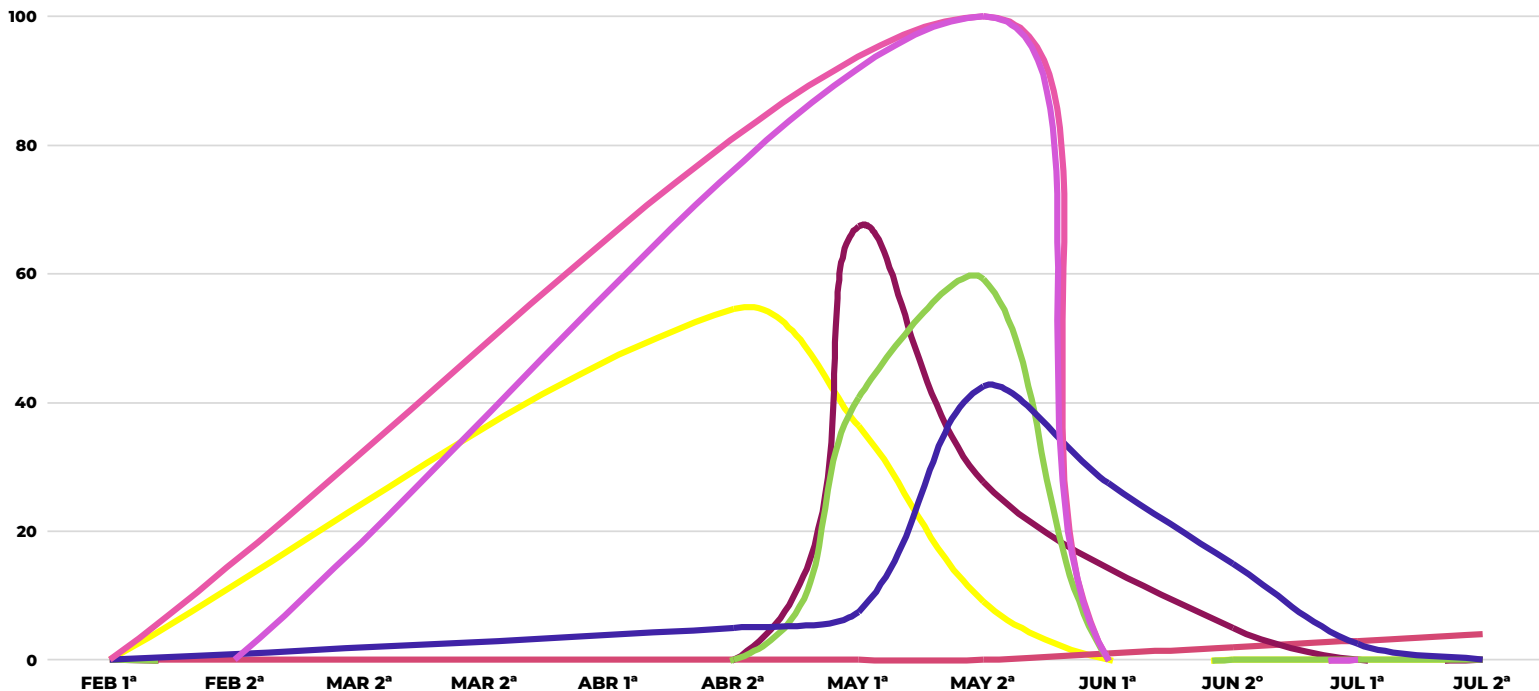

Nacimientos de *Lolium spp.*

en localidades de Santa Fe y Entre ríos

RedDIMA

— López(SF)1   — López(SF)2   — Oliveros(SF)   — Ricardone(SF)
— San Vicente(SF)   — Nogoyá (ER)   — Diamante (ER)

Boletín #3 - Recuentos quincenales de nacimientos de malezas otoño - invernales - Período julio 2024

Auspician

Ligate® STS™
HERBICIDA

REVITON™