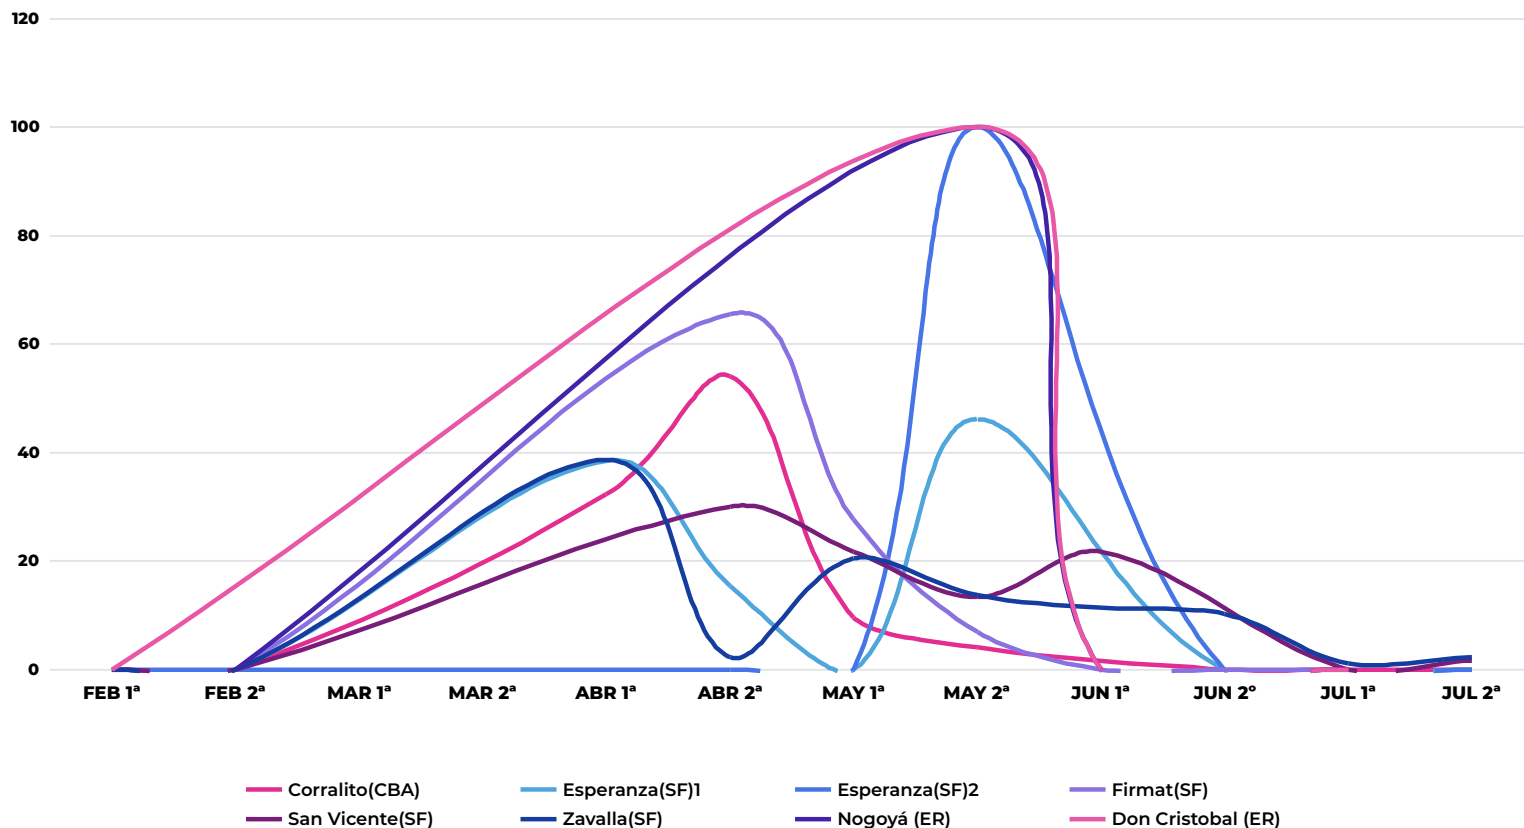

La Pampa

Santa Rosa (Diego Pundang, Agroconsultora Pampa)

Nacimientos de *Conyza spp.*

en todas las localidades

RedDIMA

Boletín #3 - Recuentos quincenales de nacimientos de malezas otoño - invernales - Período julio 2024

Auspician

Ligate[®] STS[®]
HERBICIDA

REVITON[™]

Nacimientos de *Conyza spp.*

en localidades de Santa Fe, Córdoba
y Entre Ríos.

RedDIMA

Boletín #3 - Recuentos quincenales
de nacimientos de malezas otoño -
invernales - Período julio 2024