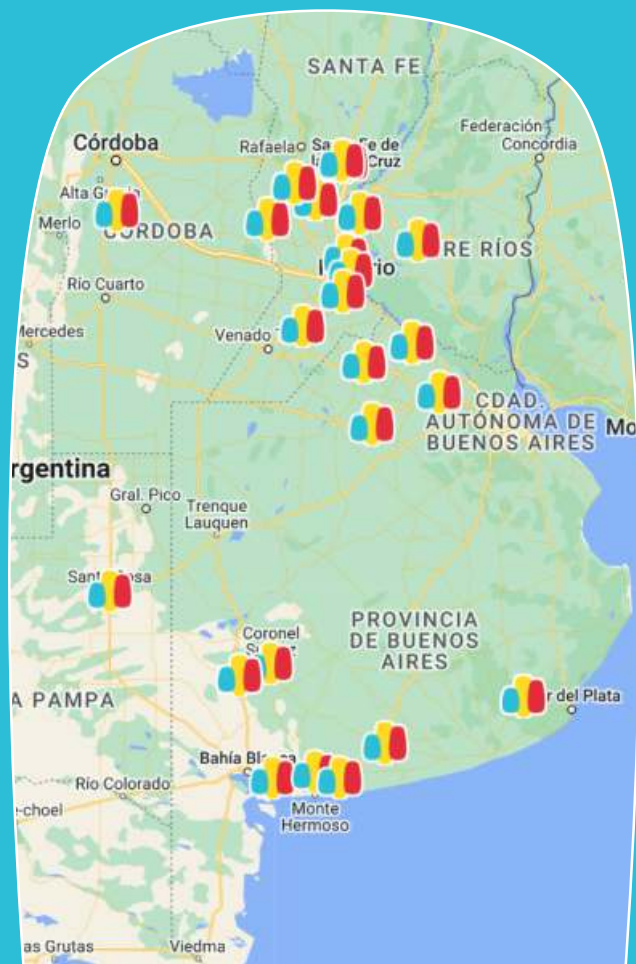

Localidades involucradas en la red

37

Sitios de medición de malezas otoño - invernales

Santa Fe

Esperanza (Ignacio Dellaferrera)
Firmat (Santiago Lucero)
López (Diego Perez)
Oliveros (Andrea García)
Piamonte (Lucas Vetorello, VMV siembras)
Ricardone (Ariel Ricci, Asesorarte)
San Vicente (Fabián Gamba)
Zavalla (Analía Curti, CBAgro)

Córdoba

Corralito (Gonzalo, De loredo)

Entre Ríos

Nogoyá (Carina Gallegos, ConsAgro)
Diamante (Carina Gallegos, ConsAgro)

Buenos Aires

Bajo Hondo (Guillermo Arro)
Balcarce (Patricia Diez de Ulzurrun)
Chacabuco (Matías Pastore, Nueva Agronomía)
Coronel Dorrego (Guillermo Arro)
Coronel Suárez (Diego Baños)
Gobernador Castro (Marcos Mitelsky, LMA)
Pergamino (Santiago Zabalegui, Lares)
Pigüé (Luján Cejas)
San Antonio de Areco (Fernando Jecke)
Tres Arroyos (Luciano Piloni, Aiagro)

La Pampa

Santa Rosa (Diego Pundang, Agroconsultora Pampa)