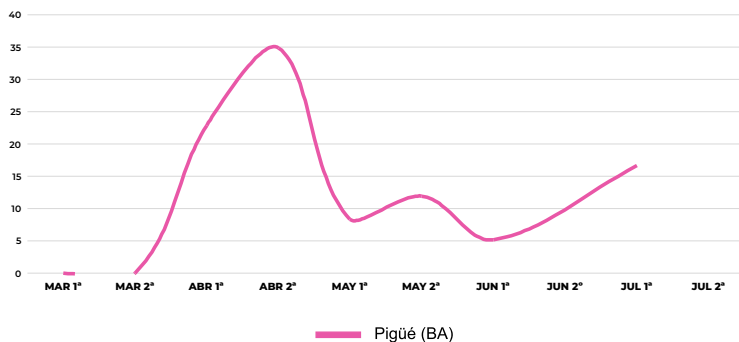

Bowselia incana