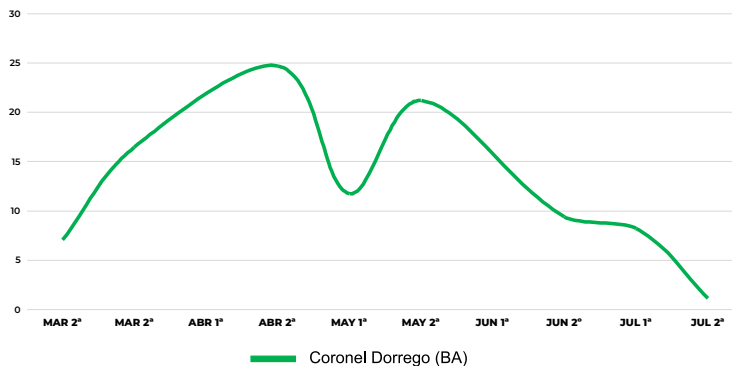

Boletín #3 - Recuentos quincenales de nacimientos de malezas otoño - invernales - Período julio 2024

Auspician

Ligate[®] STS[®]
HERBICIDA

REVITON[™]

Nacimientos de otras malezas

en localidades de **Bs. As.**

Red**DIMA**

Raphanus sativus

Bowselia incana

Brassica rapa

Boletín #3 - Recuentos quincenales de nacimientos de malezas otoño - invernales - Período julio 2024

Auspician

Ligate® STS™
HERBICIDA

REVITON™