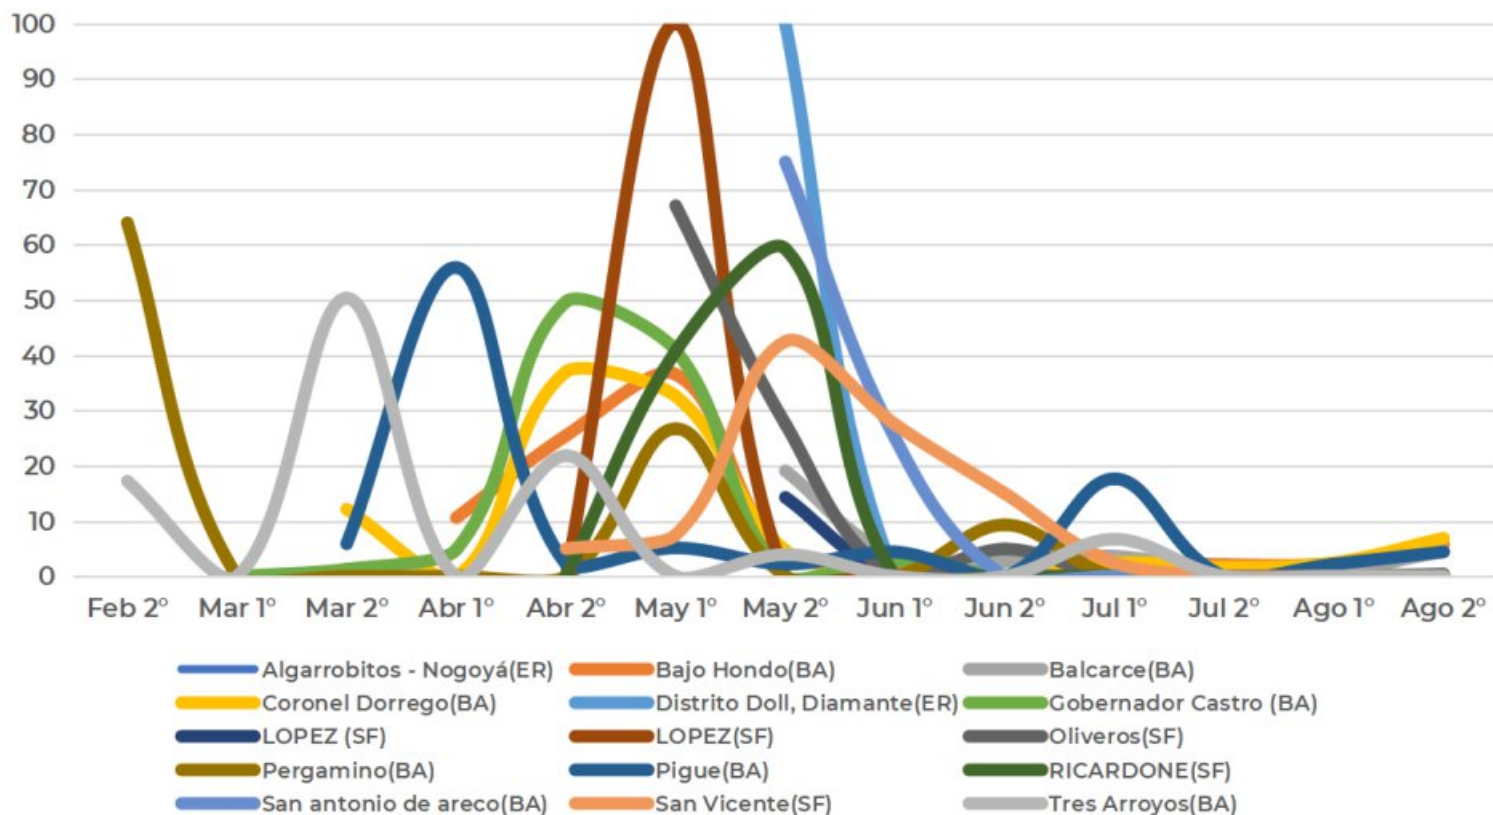

# Nacimientos de *Conyza spp.*

en localidades de Santa Fe, Córdoba  
y Entre Ríos.

RedDIMA

Auspicia

**Boletín #4** - Recuentos quincenales  
de nacimientos de malezas otoño -  
invernales - Período **agosto** 2024

# Nacimientos de *Conyza spp.*

en localidades de **Bs. As. y La Pampa**

Red**DIMA**

Auspicia

**Boletín #4** - Recuentos quincenales de nacimientos de malezas otoño - invernales - Período **agosto** 2024

# Nacimientos de *Lolium spp.*

en todas las localidades

RedDIMA

Auspicia

**Boletín #4** - Recuentos quincenales de nacimientos de malezas otoño - invernales - Período **agosto** 2024

# Nacimientos de *Lolium spp.*

en localidades de **Santa Fe y Entre ríos**

Red**DIMA**

Auspicia

**Boletín #4** - Recuentos quincenales de nacimientos de malezas otoño - invernales - Período **agosto** 2024