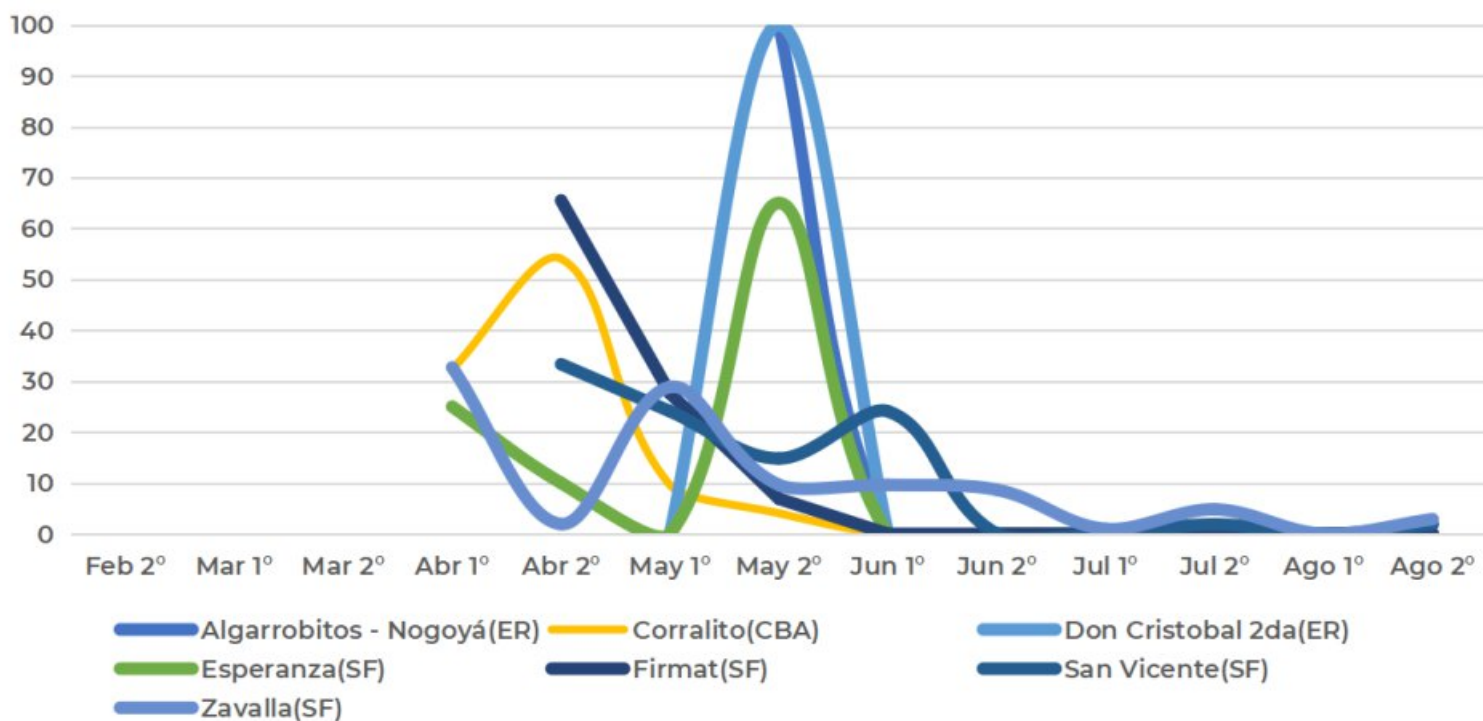

# Nacimientos de *Conyza spp.*

en todas las localidades

RedDIMA

- Algarrobitos - Nogoyá (ER)
- Coronel Suárez (BA)
- Don Cristobal 2da (ER)
- Firmat (SF)
- Gobernador Castro (BA)
- San Vicente (SF)
- Zavalla (SF)
- Chacabuco (BA)
- Corralito (CBA)
- Esperanza (SF)
- General Viamonte (BA)
- Pergamino (BA)
- Santa Rosa (LP)

Auspicia

**Boletín #4** - Recuentos quincenales de nacimientos de malezas otoño - invernales - Período **agosto** 2024

# Nacimientos de *Conyza spp.*

en localidades de Santa Fe, Córdoba  
y Entre Ríos.

RedDIMA

Auspicia

**Boletín #4** - Recuentos quincenales  
de nacimientos de malezas otoño -  
invernales - Período **agosto** 2024