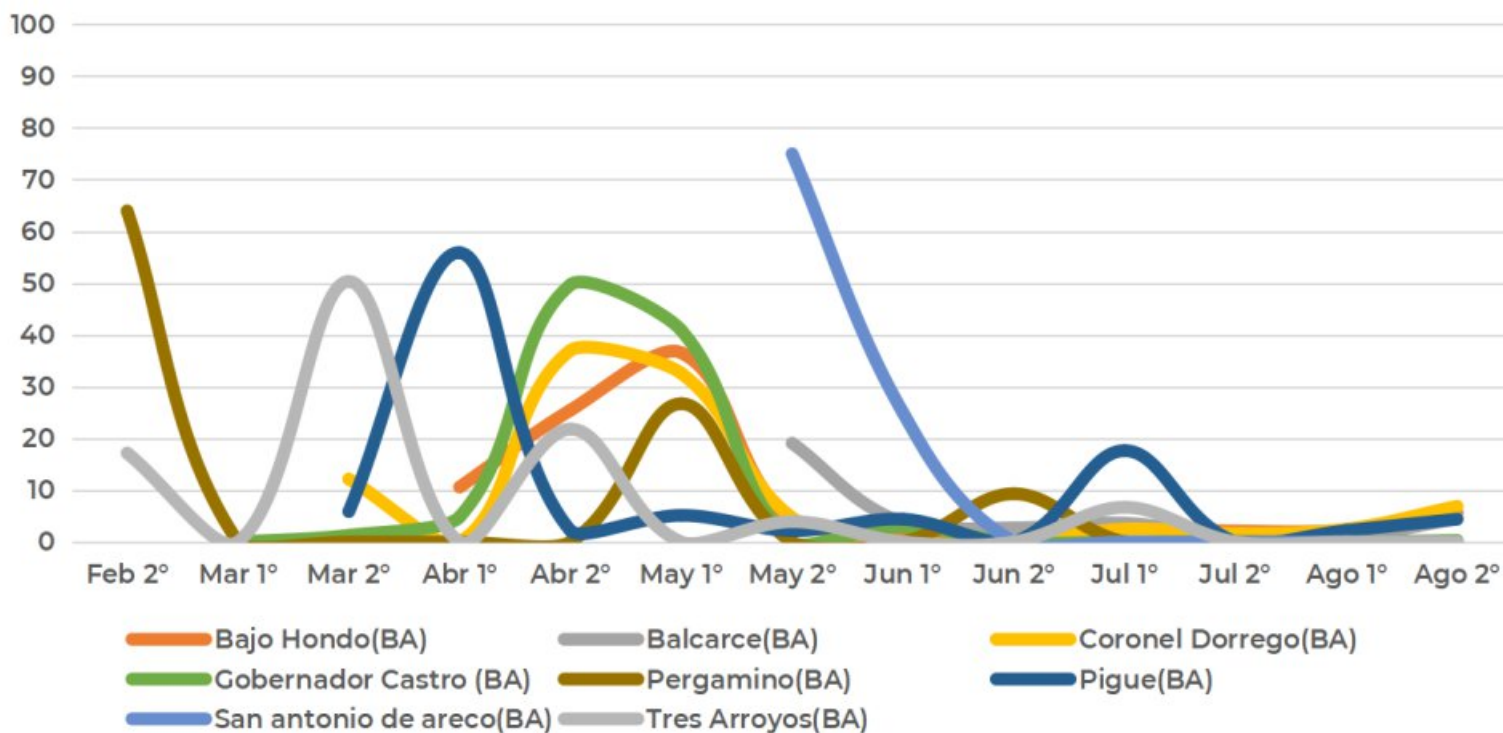

# Nacimientos de *Lolium spp.*

en todas las localidades

RedDIMA

Auspicia

**Boletín #4** - Recuentos quincenales de nacimientos de malezas otoño - invernales - Período **agosto** 2024

# Nacimientos de *Lolium spp.*

en localidades de **Santa Fe y Entre ríos**

Red**DIMA**

Auspicia

**Boletín #4** - Recuentos quincenales de nacimientos de malezas otoño - invernales - Período **agosto** 2024

# Nacimientos de **Lolium spp.**

en localidades de **Bs. As.**

Red**DIMA**

Auspicia

**Boletín #4** - Recuentos quincenales de nacimientos de malezas otoño - invernales - Período **agosto** 2024