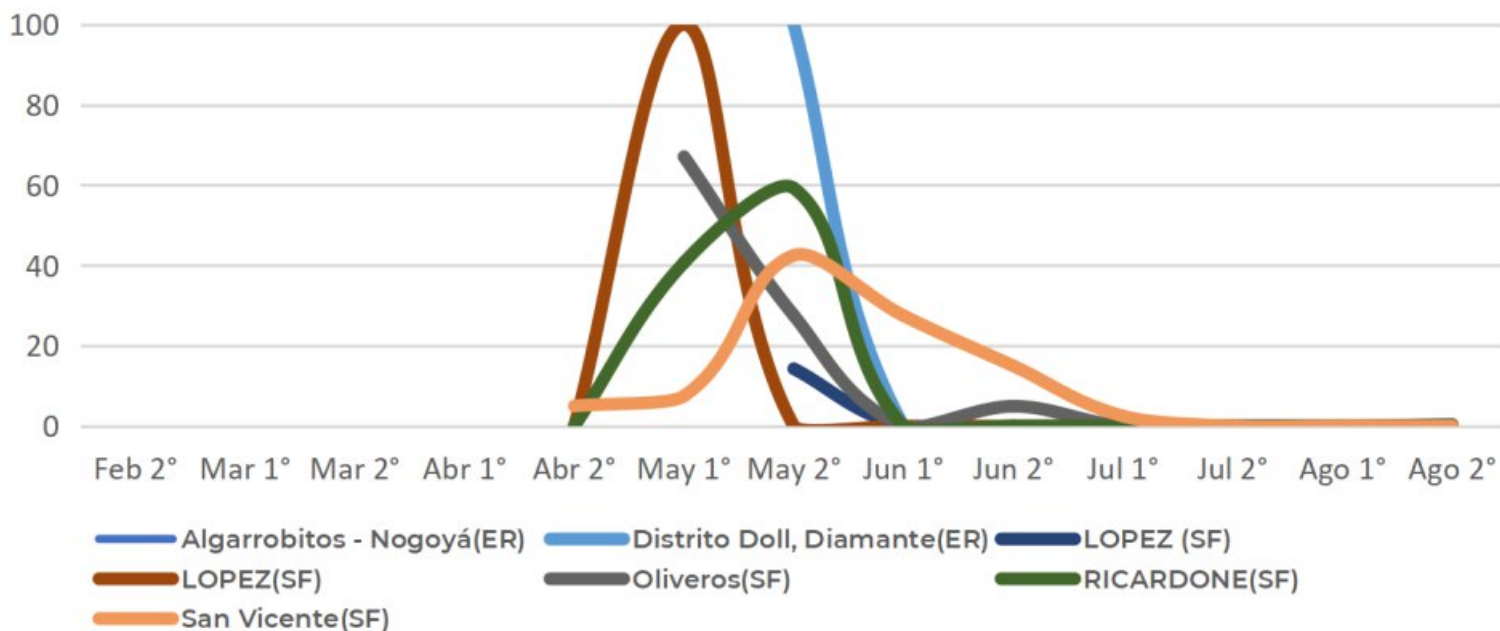

# Nacimientos de *Conyza spp.*

en localidades de **Bs. As. y La Pampa**

Red**DIMA**

Auspicia

**Boletín #4** - Recuentos quincenales de nacimientos de malezas otoño - invernales - Período **agosto** 2024

# Nacimientos de *Lolium spp.*

en todas las localidades

RedDIMA

Auspicia

**Boletín #4** - Recuentos quincenales de nacimientos de malezas otoño - invernales - Período **agosto** 2024

# Nacimientos de *Lolium spp.*

en localidades de **Santa Fe y Entre ríos**

Red**DIMA**

Auspicia

**Boletín #4** - Recuentos quincenales de nacimientos de malezas otoño - invernales - Período **agosto** 2024

# Nacimientos de **Lolium spp.**

en localidades de **Bs. As.**

Red**DIMA**

Auspicia

**Boletín #4** - Recuentos quincenales de nacimientos de malezas otoño - invernales - Período **agosto** 2024