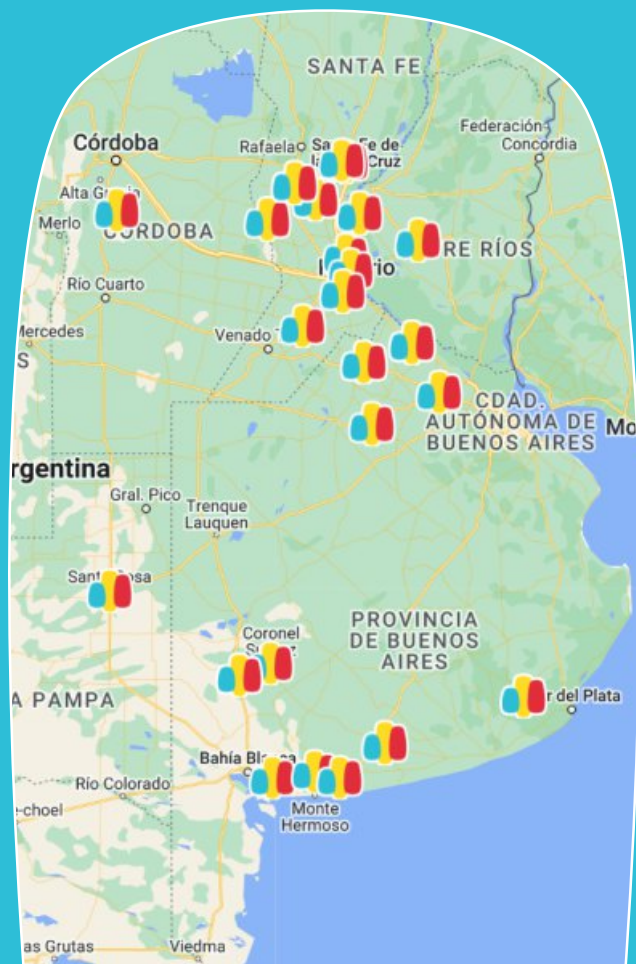

Localidades involucradas en la red

37

Sitios de medición de malezas otoño - invernales

Santa Fe

Esperanza (Ignacio Dellaferrera)
Firmat (Santiago Lucero)
López (Diego Perez)
Oliveros (Andrea García)
Piamonte (Lucas Vetorello, VMV siembras)
Ricardone (Ariel Ricci, Asesorarte)
San Vicente (Fabián Gamba)
Zavalla (Analía Curti, CBAgro)

Córdoba

Corralito (Gonzalo, De Ioredó)

Entre Ríos

Nogoyá (Carina Gallegos, ConsAgro)
Diamante (Carina Gallegos, ConsAgro)

Buenos Aires

Bajo Hondo (Guillermo Arro)
Balcarce (Patricia Diez de Ulzurrun)
Chacabuco (Matías Pastore, Nueva Agronomía)
Coronel Dorrego (Guillermo Arro)
Coronel Suárez (Diego Baños)
Gobernador Castro (Marcos Mitelsky, LMA)
Pergamino (Santiago Zabalegui, Lares)
Pigüé (Luján Cejas)
San Antonio de Areco (Fernando Jecke)
Tres Arroyos (Luciano Piloni, Aiagro)

La Pampa

Santa Rosa (Diego Pundang, Agroconsultora Pampa)