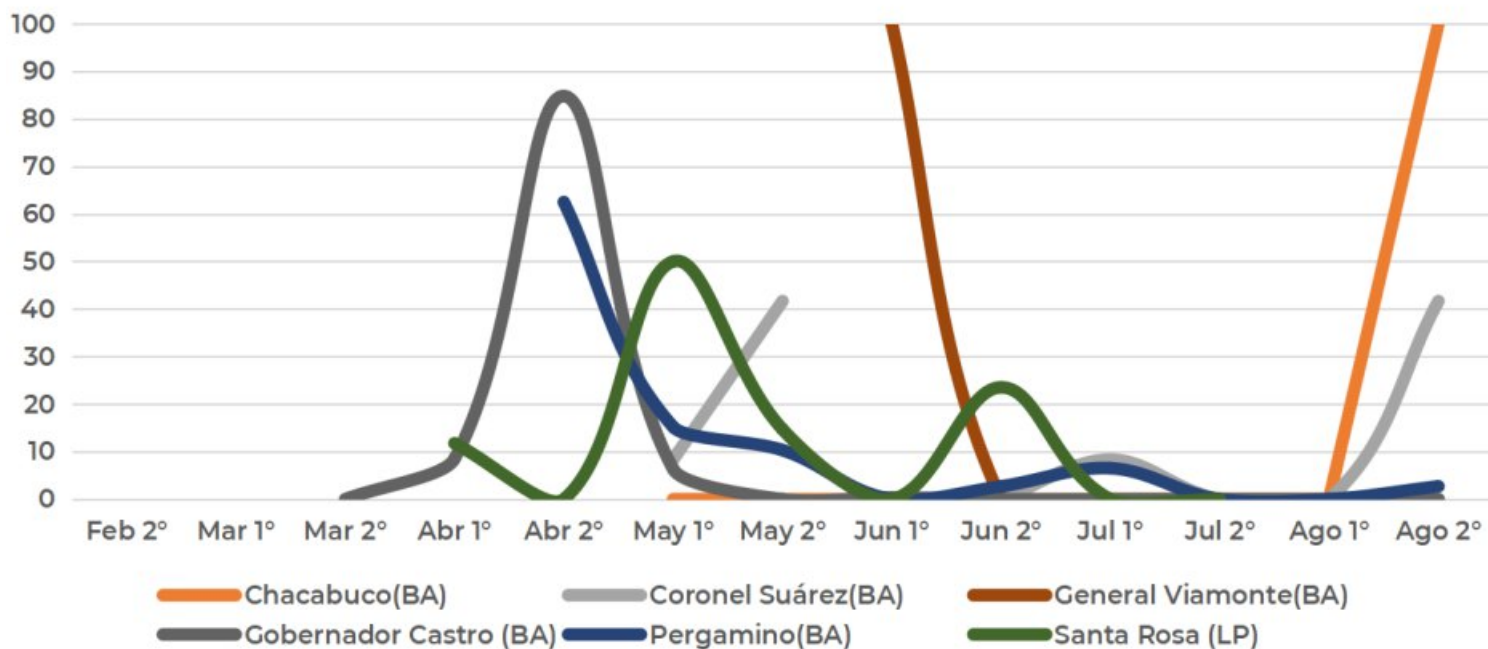

Auspicia

**Boletín #4** - Recuentos quincenales de nacimientos de malezas otoño - invernales - Período **agosto** 2024

# Nacimientos de *Conyza spp.*

en localidades de Santa Fe, Córdoba  
y Entre Ríos.

RedDIMA

Auspicia

**Boletín #4** - Recuentos quincenales  
de nacimientos de malezas otoño -  
invernales - Período **agosto** 2024

# Nacimientos de *Conyza spp.*

en localidades de **Bs. As. y La Pampa**

Red**DIMA**

Auspicia

**Boletín #4** - Recuentos quincenales de nacimientos de malezas otoño - invernales - Período **agosto** 2024