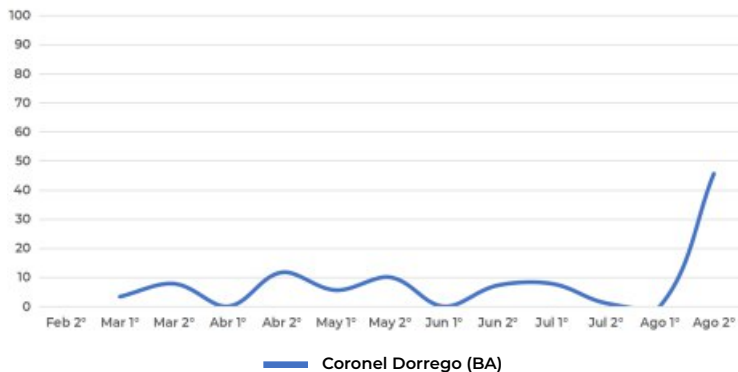

Nacimientos de otras malezas

en localidades de **Bs. As.**

Red**DIMA**

Raphanus sativus