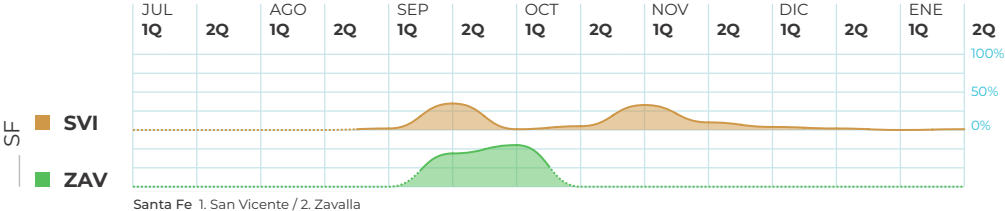

La Pampa

- 23 **ILU** Ingeniero Luiggi
- 24 **ANG** Anguil

Amaranthus spp _ Yuyo colorado

(más curvas de esta maleza en la siguiente hoja)

Córdoba 1. Rayo Cortado / 2. Porteña / 3. Oncativo / 4. Río Cuarto // Santa Fe 5. Rafaela / 6. San Vicente / 7. López
8. María Susana / 9. Aldao / 10. Zavalla / 11. Firmat / 12. D. de Alvear // Buenos Aires 13. G. Castro / 14. Pergamino / 15. Chacabuco

Amaranthus spp _ Yuyo colorado

Bassia scoparia _ Morenita

Bidens spp _ Amor seco

Digitaria sanguinalis _ Pasto cuaresma

Eleusine indica _ Pata de gallina

Euphorbia dentata _ Lecherón

Hirschfeldia incana _ Nabo