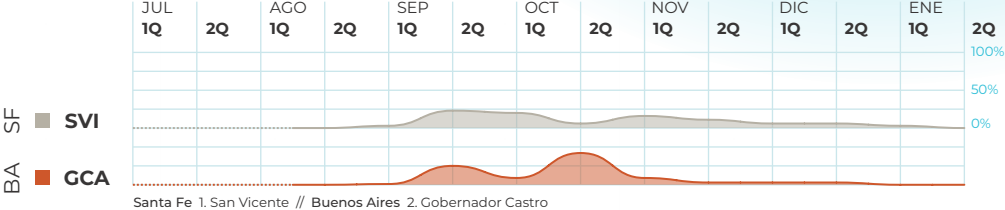

Buenos Aires

- 15 **GCA** Gobernador Castro
- 16 **PER** Pergamino
- 17 **CHA** Chacabuco
- 18 **GVI** General Viamonte
- 19 **OLA** Olavarría
- 20 **CSU** Coronel Suárez
- 21 **ARC** Arroyo Corto
- 22 **PIG** Pigüé

La Pampa

- 23 **ILU** Ingeniero Luiggi
- 24 **ANG** Anguil

Amaranthus spp _ Yuyo colorado

(más curvas de esta maleza en la siguiente hoja)

Córdoba 1. Rayo Cortado / 2. Porteña / 3. Oncativo / 4. Río Cuarto // Santa Fe 5. Rafaela / 6. San Vicente / 7. López
8. María Susana / 9. Aldao / 10. Zavalla / 11. Firmat / 12. D. de Alvear // Buenos Aires 13. G. Castro / 14. Pergamino / 15. Chacabuco

Amaranthus spp _ Yuyo colorado

Bassia scoparia _ Morenita

Bidens spp _ Amor seco

Digitaria sanguinalis _ Pasto cuaresma

Eleusine indica _ Pata de gallina

Euphorbia dentata _ Lecherón

Hirschfeldia incana _ Nabo