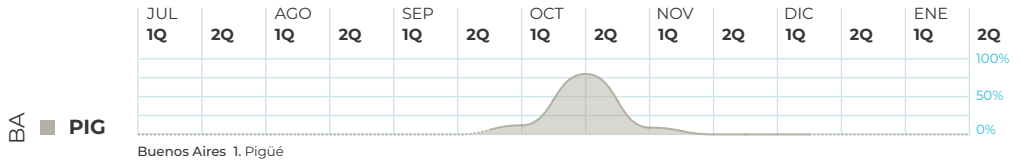

La Pampa

- 23 **ILU** Ingeniero Luiggi
- 24 **ANG** Anguil

Amaranthus spp _ Yuyo colorado

(más curvas de esta maleza en la siguiente hoja)

Córdoba 1. Rayo Cortado / 2. Porteña / 3. Oncativo / 4. Río Cuarto // Santa Fe 5. Rafaela / 6. San Vicente / 7. López
8. María Susana / 9. Aldao / 10. Zavalla / 11. Firmat / 12. D. de Alvear // Buenos Aires 13. G. Castro / 14. Pergamino / 15. Chacabuco

Amaranthus spp _ Yuyo colorado

Bassia scoparia _ Morenita

Bidens spp _ Amor seco

Digitaria sanguinalis _ Pasto cuaresma

Eleusine indica _ Pata de gallina

Euphorbia dentata _ Lecherón

Hirschfeldia incana _ Nabo