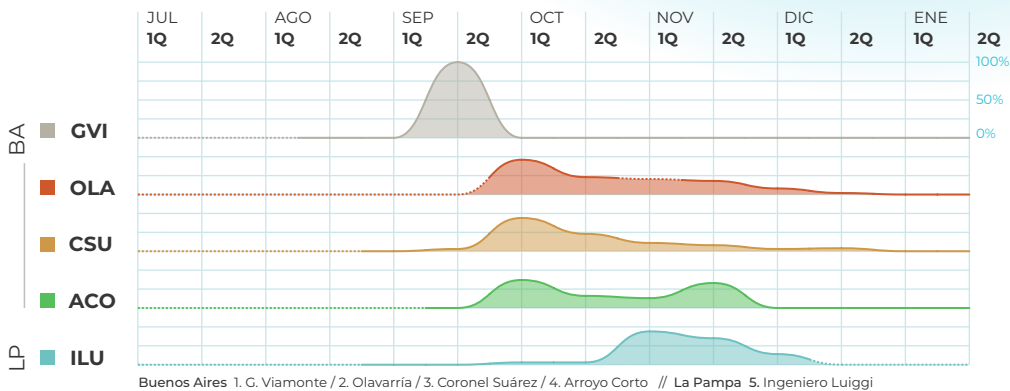

Buenos Aires

- 15 **GCA** Gobernador Castro
- 16 **PER** Pergamino
- 17 **CHA** Chacabuco
- 18 **GVI** General Viamonte
- 19 **OLA** Olavarría
- 20 **CSU** Coronel Suárez
- 21 **ARC** Arroyo Corto
- 22 **PIG** Pigüé

La Pampa

- 23 **ILU** Ingeniero Luiggi
- 24 **ANG** Anguil

Amaranthus spp _ Yuyo colorado

(más curvas de esta maleza en la siguiente hoja)

Córdoba 1. Rayo Cortado / 2. Porteña / 3. Oncativo / 4. Río Cuarto // Santa Fe 5. Rafaela / 6. San Vicente / 7. López
8. María Susana / 9. Aldao / 10. Zavalla / 11. Firmat / 12. D. de Alvear // Buenos Aires 13. G. Castro / 14. Pergamino / 15. Chacabuco

Amaranthus spp _ Yuyo colorado

Bassia scoparia _ Morenita

Bidens spp _ Amor seco

Digitaria sanguinalis _ Pasto cuaresma

Eleusine indica _ Pata de gallina

Euphorbia dentata _ Lecherón

Hirschfeldia incana _ Nabo