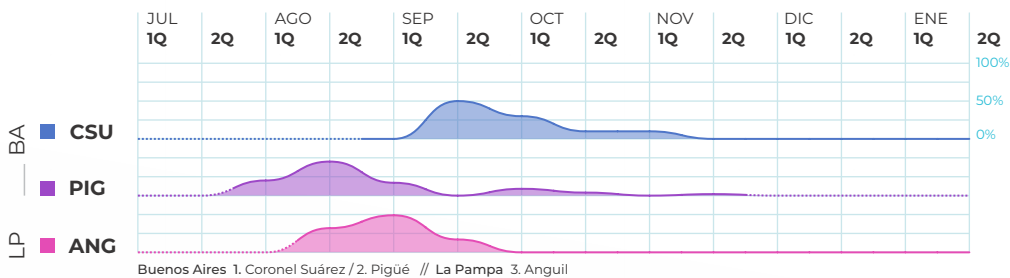

Buenos Aires

- 15 **GCA** Gobernador Castro
- 16 **PER** Pergamino
- 17 **CHA** Chacabuco
- 18 **GVI** General Viamonte
- 19 **OLA** Olavarría
- 20 **CSU** Coronel Suárez
- 21 **ARC** Arroyo Corto
- 22 **PIG** Pigüé

La Pampa

- 23 **ILU** Ingeniero Luiggi
- 24 **ANG** Anguil

Amaranthus spp _ Yuyo colorado

(más curvas de esta maleza en la siguiente hoja)

Córdoba 1. Rayo Cortado / 2. Porteña / 3. Oncativo / 4. Río Cuarto // Santa Fe 5. Rafaela / 6. San Vicente / 7. López
8. María Susana / 9. Aldao / 10. Zavalla / 11. Firmat / 12. D. de Alvear // Buenos Aires 13. G. Castro / 14. Pergamino / 15. Chacabuco

Amaranthus spp _ Yuyo colorado

Bassia scoparia _ Morenita

Bidens spp _ Amor seco

Digitaria sanguinalis _ Pasto cuaresma

Eleusine indica _ Pata de gallina

Euphorbia dentata _ Lecherón

Hirschfeldia incana _ Nabo