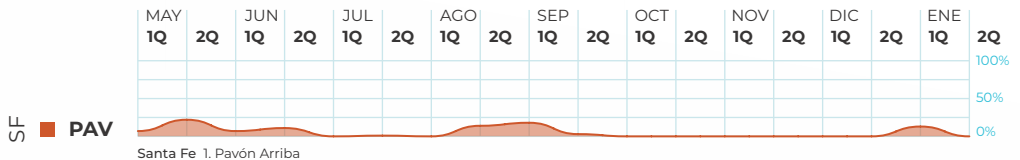

La Pampa

- 23 **ILU** Ingeniero Luiggi
- 24 **ANG** Anguil

Amaranthus spp _ Yuyo colorado

(más curvas de esta maleza en la siguiente hoja)

Córdoba 1. Rayo Cortado / 2. Porteña / 3. Oncativo / 4. Río Cuarto // Santa Fe 5. Rafaela / 6. San Vicente / 7. López
8. María Susana / 9. Aldao / 10. Zavalla / 11. Firmat / 12. D. de Alvear // Buenos Aires 13. G. Castro / 14. Pergamino / 15. Chacabuco

Amaranthus spp _ Yuyo colorado

Bassia scoparia _ Morenita

Bidens spp _ Amor seco

Digitaria sanguinalis _ Pasto cuaresma

Eleusine indica _ Pata de gallina

Euphorbia dentata _ Lecherón

Hirschfeldia incana _ Nabo