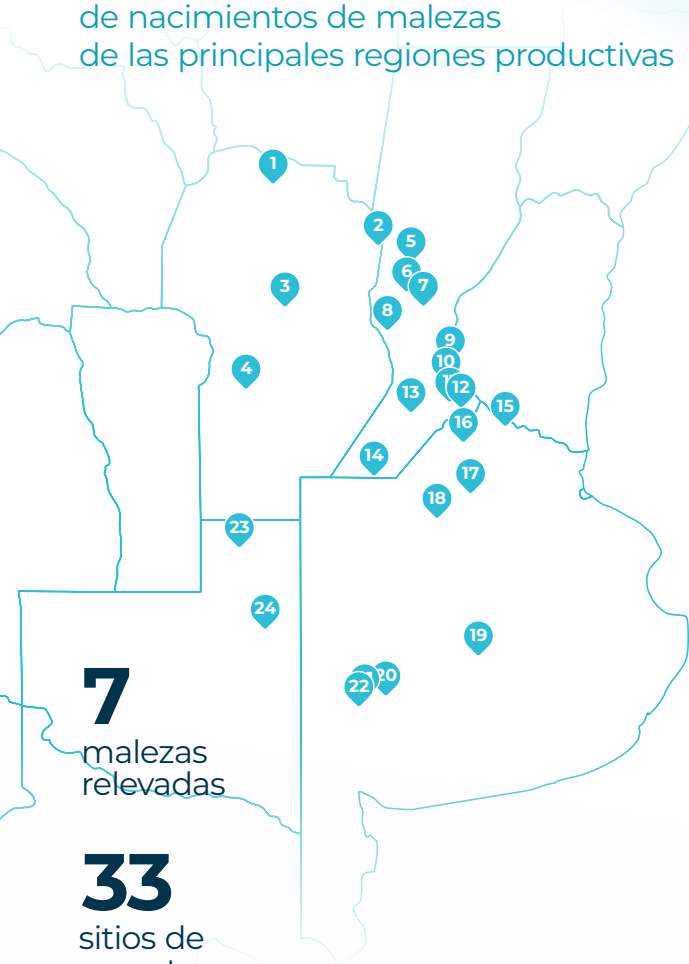

AAPPCE

Flujos de Emergencias de Malezas de primavera y verano en distintas localidades Productivas de Argentina.

Boletín 3
Ciclo 2025/26

RedDIMA
Red de Dinámica
de Malezas

Recuentos quincenales de nacimientos de malezas de las principales regiones productivas

Córdoba

- 1 **RYC** Rayo Cortado
- 2 **POR** Porteña
- 3 **ONC** Oncativo
- 4 **RCU** Río Cuarto

Santa Fe

- 5 **RAF** Rafaela
- 6 **SVI** San Vicente
- 7 **LOP** López
- 8 **MSU** María Susana
- 9 **ALD** Aldao
- 10 **ZAV** Zavalla
- 11 **PAV** Pavón Arriba
- 12 **CEP** Cepeda
- 13 **FIR** Firmat
- 14 **DAL** Diego de Alvear

Buenos Aires

- 15 **GCA** Gobernador Castro
- 16 **PER** Pergamino
- 17 **CHA** Chacabuco
- 18 **GVI** General Viamonte
- 19 **OLA** Olavarría
- 20 **CSU** Coronel Suárez
- 21 **ARC** Arroyo Corto
- 22 **PIG** Pigüé

La Pampa

- 23 **ILU** Ingeniero Luiggi
- 24 **ANG** Anguil

Amaranthus spp _ Yuyo colorado

(más curvas de esta maleza en la siguiente hoja)

Córdoba 1. Rayo Cortado / 2. Porteña / 3. Oncativo / 4. Río Cuarto // Santa Fe 5. Rafaela / 6. San Vicente / 7. López
8. María Susana / 9. Aldao / 10. Zavalla / 11. Firmat / 12. D. de Alvear // Buenos Aires 13. G. Castro / 14. Pergamino / 15. Chacabuco