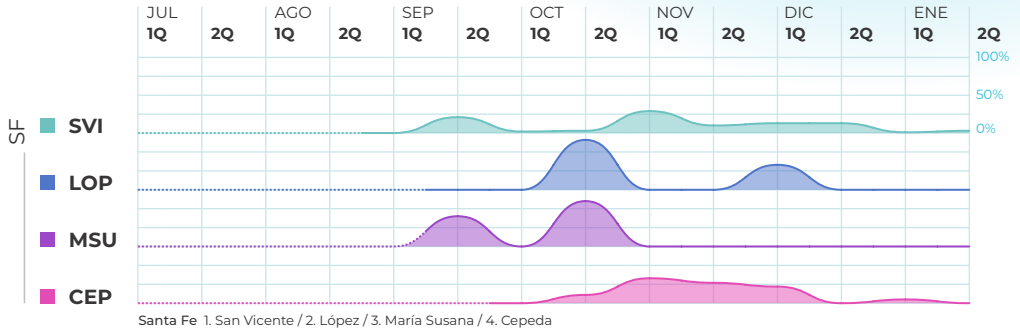

Buenos Aires

- 15 **GCA** Gobernador Castro
- 16 **PER** Pergamino
- 17 **CHA** Chacabuco
- 18 **GVI** General Viamonte
- 19 **OLA** Olavarría
- 20 **CSU** Coronel Suárez
- 21 **ARC** Arroyo Corto
- 22 **PIG** Pigüé

La Pampa

- 23 **ILU** Ingeniero Luiggi
- 24 **ANG** Anguil

Amaranthus spp _ Yuyo colorado

(más curvas de esta maleza en la siguiente hoja)

Córdoba 1. Rayo Cortado / 2. Porteña / 3. Oncativo / 4. Río Cuarto // Santa Fe 5. Rafaela / 6. San Vicente / 7. López
8. María Susana / 9. Aldao / 10. Zavalla / 11. Firmat / 12. D. de Alvear // Buenos Aires 13. G. Castro / 14. Pergamino / 15. Chacabuco

Amaranthus spp _ Yuyo colorado

Bassia scoparia _ Morenita

Bidens spp _ Amor seco

Digitaria sanguinalis _ Pasto cuaresma

Eleusine indica _ Pata de gallina

Euphorbia dentata _ Lecherón

Hirschfeldia incana _ Nabo

Participantes

Buenos Aires

Arroyo Corto

Luján Cejas

Chacabuco

Matías Pastore
Cristian Maldonado

Nueva Agronomía

Coronel Suárez