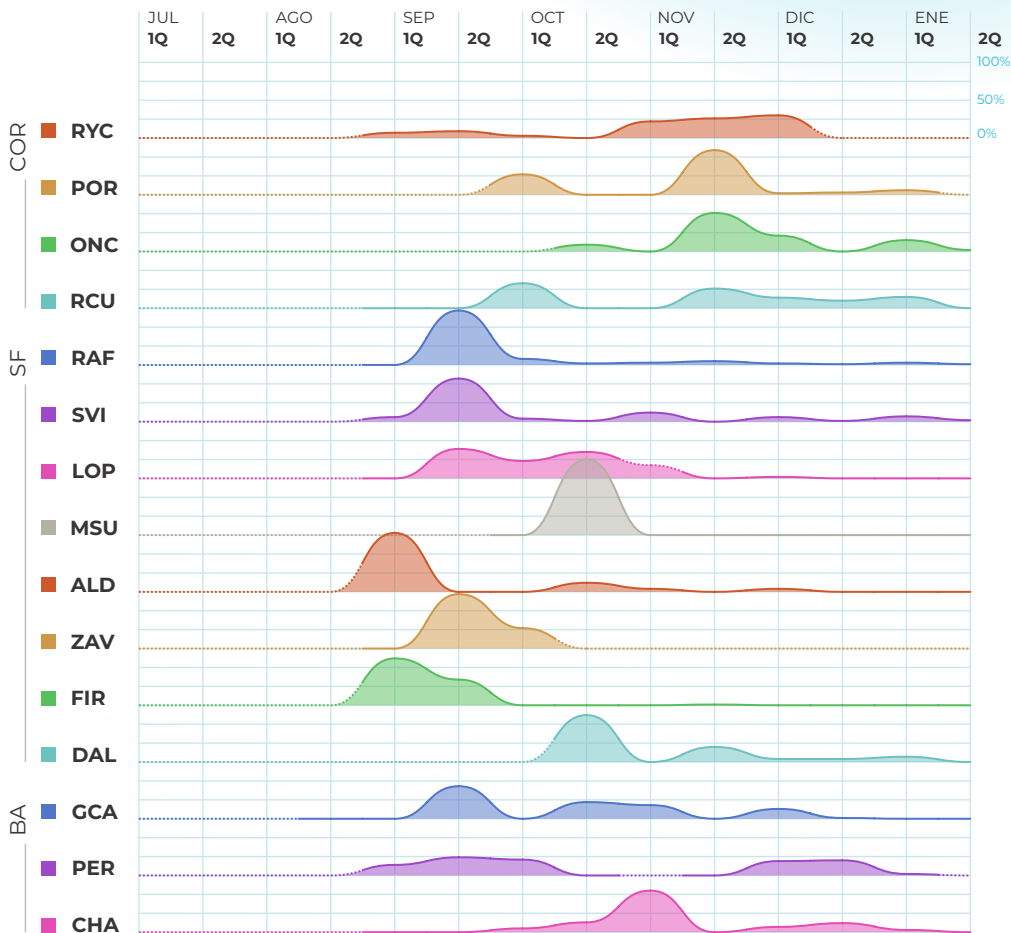

Córdoba

- 1 **RYC** Rayo Cortado
- 2 **POR** Porteña
- 3 **ONC** Oncativo
- 4 **RCU** Río Cuarto

Santa Fe

- 5 **RAF** Rafaela
- 6 **SVI** San Vicente
- 7 **LOP** López
- 8 **MSU** María Susana
- 9 **ALD** Aldao
- 10 **ZAV** Zavalla
- 11 **PAV** Pavón Arriba
- 12 **CEP** Cepeda
- 13 **FIR** Firmat
- 14 **DAL** Diego de Alvear

Buenos Aires

- 15 **GCA** Gobernador Castro
- 16 **PER** Pergamino
- 17 **CHA** Chacabuco
- 18 **GVI** General Viamonte
- 19 **OLA** Olavarría
- 20 **CSU** Coronel Suárez
- 21 **ARC** Arroyo Corto
- 22 **PIG** Pigüé

La Pampa

- 23 **ILU** Ingeniero Luiggi
- 24 **ANG** Anguil

Amaranthus spp _ Yuyo colorado

(más curvas de esta maleza en la siguiente hoja)

Córdoba 1. Rayo Cortado / 2. Porteña / 3. Oncativo / 4. Río Cuarto // Santa Fe 5. Rafaela / 6. San Vicente / 7. López
8. María Susana / 9. Aldao / 10. Zavalla / 11. Firmat / 12. D. de Alvear // Buenos Aires 13. G. Castro / 14. Pergamino / 15. Chacabuco

Amaranthus spp _ Yuyo colorado

Bassia scoparia _ Morenita

Bidens spp _ Amor seco

Digitaria sanguinalis _ Pasto cuaresma

Eleusine indica _ Pata de gallina

Euphorbia dentata _ Lecherón

Hirschfeldia incana _ Nabo