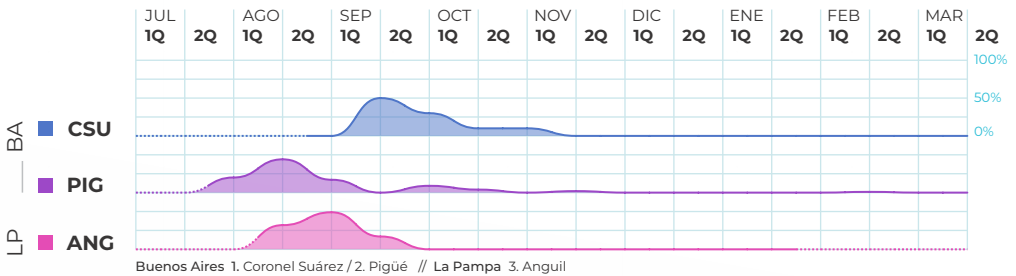

Buenos Aires

- 14 **GCA** Gobernador Castro
- 15 **PER** Pergamino
- 16 **CHA** Chacabuco
- 17 **GVI** General Viamonte
- 18 **OLA** Olavarría
- 19 **CSU** Coronel Suárez
- 20 **ARC** Arroyo Corto
- 21 **PIG** Pigüé

La Pampa

- 22 **ILU** Ingeniero Luiggi
- 23 **ANG** Anguil

Amaranthus spp _ Yuyo colorado

(más curvas de esta maleza en la siguiente hoja)

Córdoba 1. Rayo Cortado / 2. Porteña / 3. Oncativo / 4. Río Cuarto // Santa Fe 5. Rafaela / 6. San Vicente / 7. López
8. María Susana / 9. Aldao / 10. Firmat / 11. D. de Alvear // Buenos Aires 12. G. Castro / 13. Pergamino / 14. Chacabuco

Amaranthus spp _ Yuyo colorado

Bassia scoparia _ Morenita

Nacimientos en todas las localidades

Bidens spp _ Amor seco

Digitaria sanguinalis _ Pasto cuaresma

Eleusine indica _ Pata de gallina

Euphorbia dentata _ Lecherón