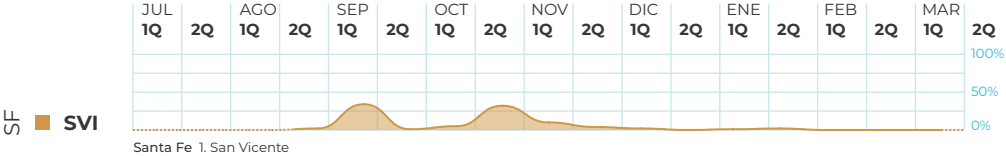

La Pampa

- 22 **ILU** Ingeniero Luiggi
- 23 **ANG** Anguil

Amaranthus spp _ Yuyo colorado

(más curvas de esta maleza en la siguiente hoja)

Córdoba 1. Rayo Cortado / 2. Porteña / 3. Oncativo / 4. Río Cuarto // Santa Fe 5. Rafaela / 6. San Vicente / 7. López
8. María Susana / 9. Aldao / 10. Firmat / 11. D. de Alvear // Buenos Aires 12. G. Castro / 13. Pergamino / 14. Chacabuco

Amaranthus spp _ Yuyo colorado

Bassia scoparia _ Morenita

Nacimientos en todas las localidades

Bidens spp _ Amor seco

Digitaria sanguinalis _ Pasto cuaresma

Eleusine indica _ Pata de gallina

Euphorbia dentata _ Lecherón