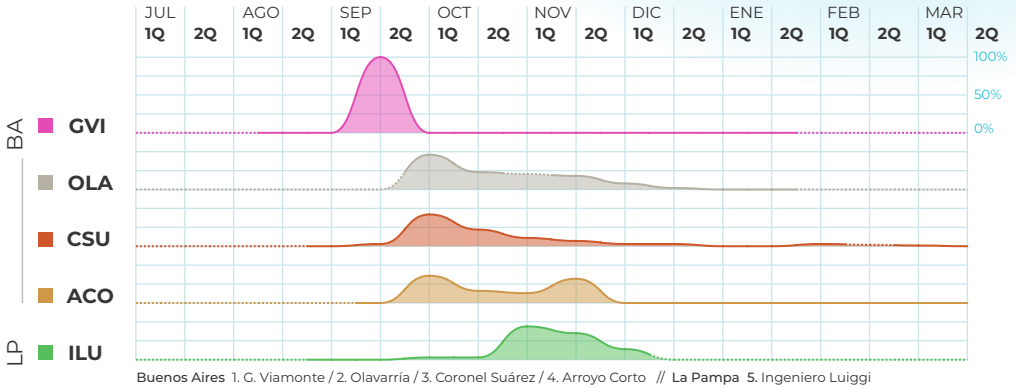

Buenos Aires

- 14 **GCA** Gobernador Castro
- 15 **PER** Pergamino
- 16 **CHA** Chacabuco
- 17 **GVI** General Viamonte
- 18 **OLA** Olavarría
- 19 **CSU** Coronel Suárez
- 20 **ARC** Arroyo Corto
- 21 **PIG** Pigüé

La Pampa

- 22 **ILU** Ingeniero Luiggi
- 23 **ANG** Anguil

Amaranthus spp _ Yuyo colorado

(más curvas de esta maleza en la siguiente hoja)

Córdoba 1. Rayo Cortado / 2. Porteña / 3. Oncativo / 4. Río Cuarto // Santa Fe 5. Rafaela / 6. San Vicente / 7. López
8. María Susana / 9. Aldao / 10. Firmat / 11. D. de Alvear // Buenos Aires 12. G. Castro / 13. Pergamino / 14. Chacabuco

Amaranthus spp _ Yuyo colorado

Bassia scoparia _ Morenita

Nacimientos en todas las localidades

Bidens spp _ Amor seco

Digitaria sanguinalis _ Pasto cuaresma

Eleusine indica _ Pata de gallina

Euphorbia dentata _ Lecherón