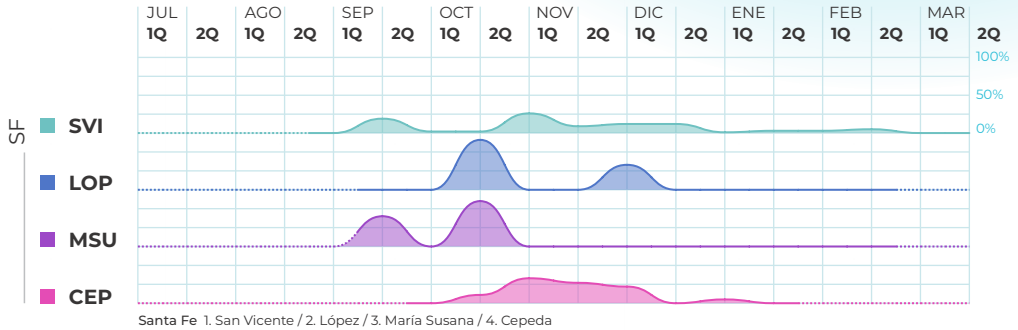

Buenos Aires

- 14 **GCA** Gobernador Castro
- 15 **PER** Pergamino
- 16 **CHA** Chacabuco
- 17 **GVI** General Viamonte
- 18 **OLA** Olavarría
- 19 **CSU** Coronel Suárez
- 20 **ARC** Arroyo Corto
- 21 **PIG** Pigüé

La Pampa

- 22 **ILU** Ingeniero Luiggi
- 23 **ANG** Anguil

Amaranthus spp _ Yuyo colorado

(más curvas de esta maleza en la siguiente hoja)

Córdoba 1. Rayo Cortado / 2. Porteña / 3. Oncativo / 4. Río Cuarto // Santa Fe 5. Rafaela / 6. San Vicente / 7. López
8. María Susana / 9. Aldao / 10. Firmat / 11. D. de Alvear // Buenos Aires 12. G. Castro / 13. Pergamino / 14. Chacabuco

Amaranthus spp _ Yuyo colorado

Bassia scoparia _ Morenita

Nacimientos en todas las localidades

Bidens spp _ Amor seco

Digitaria sanguinalis _ Pasto cuaresma

Eleusine indica _ Pata de gallina

Euphorbia dentata _ Lecherón

Hirschfeldia incana _ Nabo

Participantes

Buenos Aires

Arroyo Corto

Luján Cejas

Chacabuco

Matías Pastore

Cristian Maldonado