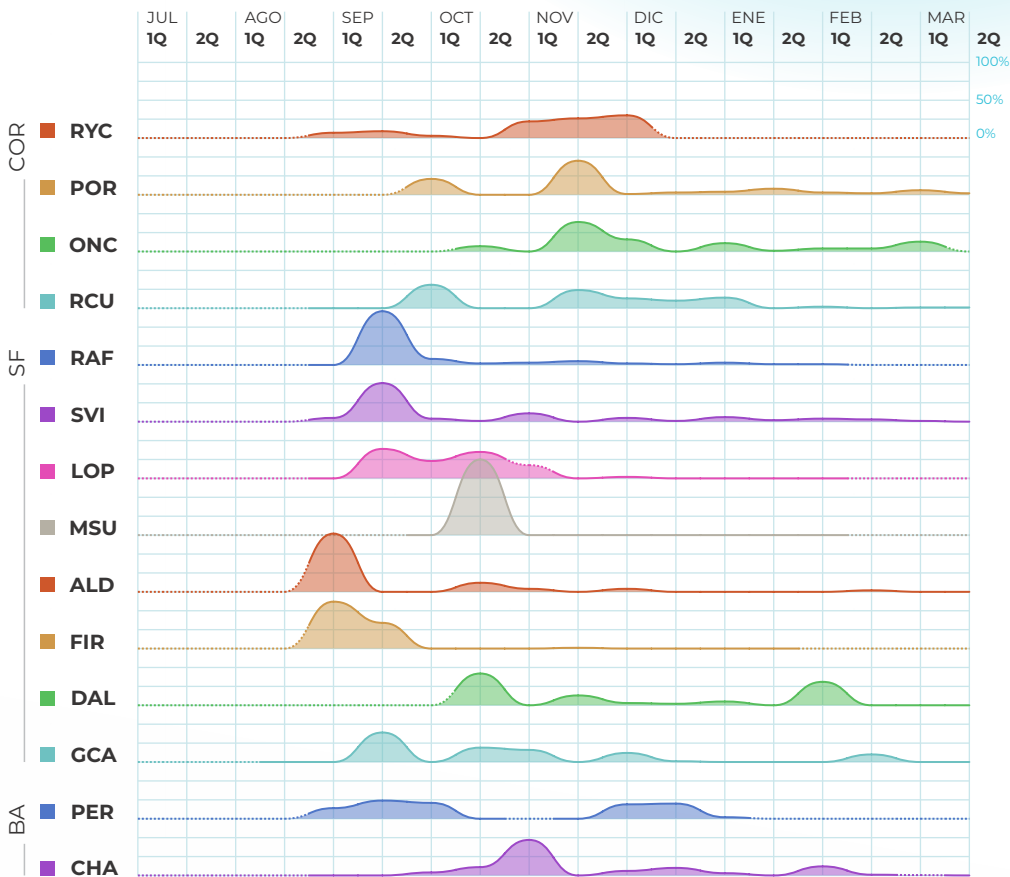

Córdoba

- 1 **RYC** Rayo Cortado
- 2 **POR** Porteña
- 3 **ONC** Oncativo
- 4 **RCU** Río Cuarto

Santa Fe

- 5 **RAF** Rafaela
- 6 **SVI** San Vicente
- 7 **LOP** López
- 8 **MSU** María Susana
- 9 **ALD** Aldao
- 10 **PAV** Pavón Arriba
- 11 **CEP** Cepeda
- 12 **FIR** Firmat
- 13 **DAL** Diego de Alvear

Buenos Aires

- 14 **GCA** Gobernador Castro
- 15 **PER** Pergamino
- 16 **CHA** Chacabuco
- 17 **GVI** General Viamonte
- 18 **OLA** Olavarría
- 19 **CSU** Coronel Suárez
- 20 **ARC** Arroyo Corto
- 21 **PIG** Pigüé

La Pampa

- 22 **ILU** Ingeniero Luiggi
- 23 **ANG** Anguil

Amaranthus spp _ Yuyo colorado

(más curvas de esta maleza en la siguiente hoja)

Córdoba 1. Rayo Cortado / 2. Porteña / 3. Oncativo / 4. Río Cuarto // Santa Fe 5. Rafaela / 6. San Vicente / 7. López
8. María Susana / 9. Aldao / 10. Firmat / 11. D. de Alvear // Buenos Aires 12. G. Castro / 13. Pergamino / 14. Chacabuco

Amaranthus spp _ Yuyo colorado

Bassia scoparia _ Morenita

Nacimientos en todas las localidades

Bidens spp _ Amor seco

Digitaria sanguinalis _ Pasto cuaresma

Eleusine indica _ Pata de gallina

Euphorbia dentata _ Lecherón