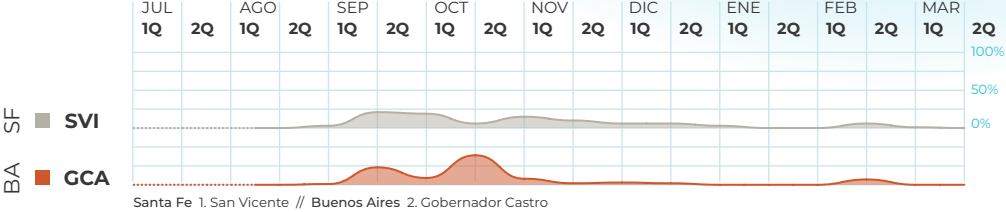

La Pampa

- 22 **ILU** Ingeniero Luiggi
- 23 **ANG** Anguil

Amaranthus spp _ Yuyo colorado

(más curvas de esta maleza en la siguiente hoja)

Córdoba 1. Rayo Cortado / 2. Porteña / 3. Oncativo / 4. Río Cuarto // Santa Fe 5. Rafaela / 6. San Vicente / 7. López
8. María Susana / 9. Aldao / 10. Firmat / 11. D. de Alvear // Buenos Aires 12. G. Castro / 13. Pergamino / 14. Chacabuco

Amaranthus spp _ Yuyo colorado

Bassia scoparia _ Morenita

Nacimientos en todas las localidades

Bidens spp _ Amor seco

Digitaria sanguinalis _ Pasto cuaresma

Eleusine indica _ Pata de gallina

Euphorbia dentata _ Lecherón