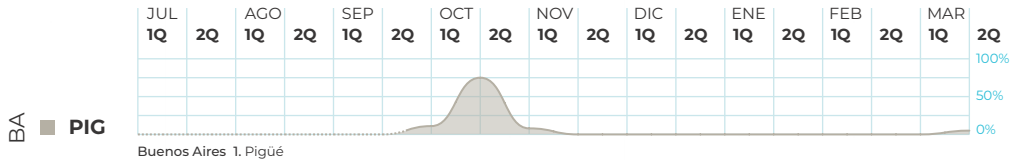

La Pampa

- 22 **ILU** Ingeniero Luiggi
- 23 **ANG** Anguil

Amaranthus spp _ Yuyo colorado

(más curvas de esta maleza en la siguiente hoja)

Córdoba 1. Rayo Cortado / 2. Porteña / 3. Oncativo / 4. Río Cuarto // Santa Fe 5. Rafaela / 6. San Vicente / 7. López
8. María Susana / 9. Aldao / 10. Firmat / 11. D. de Alvear // Buenos Aires 12. G. Castro / 13. Pergamino / 14. Chacabuco

Amaranthus spp _ Yuyo colorado

Bassia scoparia _ Morenita

Nacimientos en todas las localidades

Bidens spp _ Amor seco

Digitaria sanguinalis _ Pasto cuaresma

Eleusine indica _ Pata de gallina

Euphorbia dentata _ Lecherón

Hirschfeldia incana _ Nabo

Participantes

Buenos Aires

Arroyo Corto

Luján Cejas

Chacabuco

Matías Pastore

Cristian Maldonado