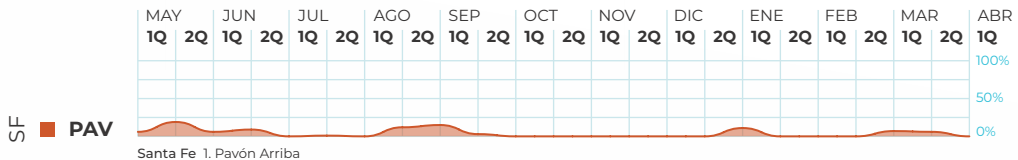

Hirschfeldia incana _ Nabo