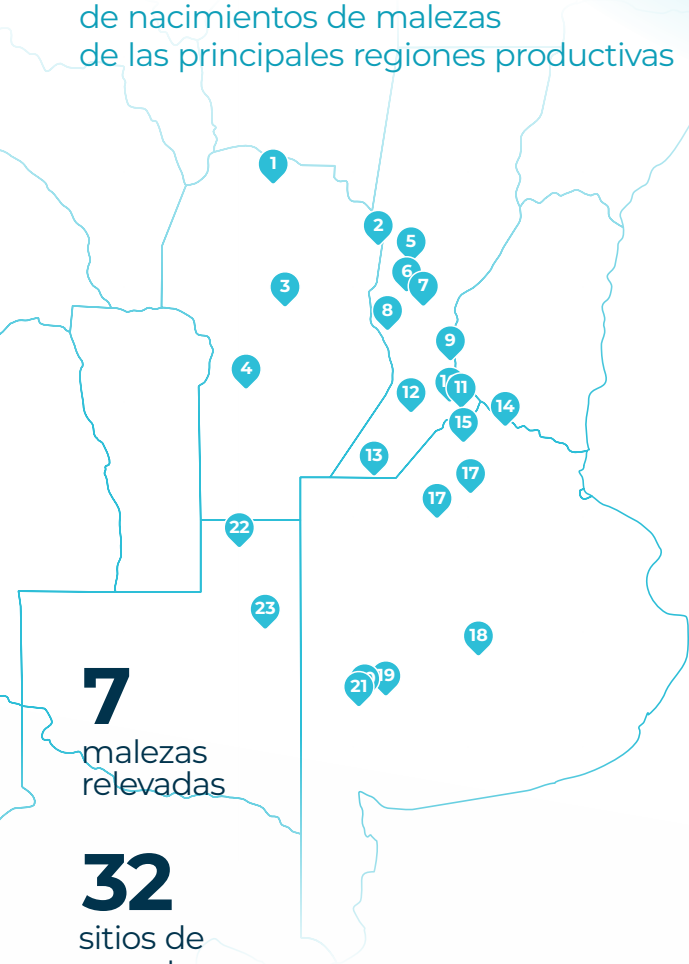

AAPPCE

Flujos de Emergencias de Malezas de primavera y verano

en distintas localidades
Productivas de Argentina.

Informe Final ✓
Ciclo 2025/26

RedDIMA
Red de Dinámica
de Malezas

Recuentos quincenales de nacimientos de malezas de las principales regiones productivas

Córdoba

- 1 **RYC** Rayo Cortado
- 2 **POR** Porteña
- 3 **ONC** Oncativo
- 4 **RCU** Río Cuarto

Santa Fe

- 5 **RAF** Rafaela
- 6 **SVI** San Vicente
- 7 **LOP** López
- 8 **MSU** María Susana
- 9 **ALD** Aldao
- 10 **PAV** Pavón Arriba
- 11 **CEP** Cepeda
- 12 **FIR** Firmat
- 13 **DAL** Diego de Alvear

Buenos Aires

- 14 **GCA** Gobernador Castro
- 15 **PER** Pergamino
- 16 **CHA** Chacabuco
- 17 **GVI** General Viamonte
- 18 **OLA** Olavarría
- 19 **CSU** Coronel Suárez
- 20 **ARC** Arroyo Corto
- 21 **PIG** Pigüé

La Pampa

- 22 **ILU** Ingeniero Luiggi
- 23 **ANG** Anguil

Amaranthus spp _ Yuyo colorado

(más curvas de esta maleza en la siguiente hoja)

Córdoba 1. Rayo Cortado / 2. Porteña / 3. Oncativo / 4. Río Cuarto // Santa Fe 5. Rafaela / 6. San Vicente / 7. López
8. María Susana / 9. Aldao / 10. Firmat / 11. D. de Alvear // Buenos Aires 12. G. Castro / 13. Pergamino / 14. Chacabuco