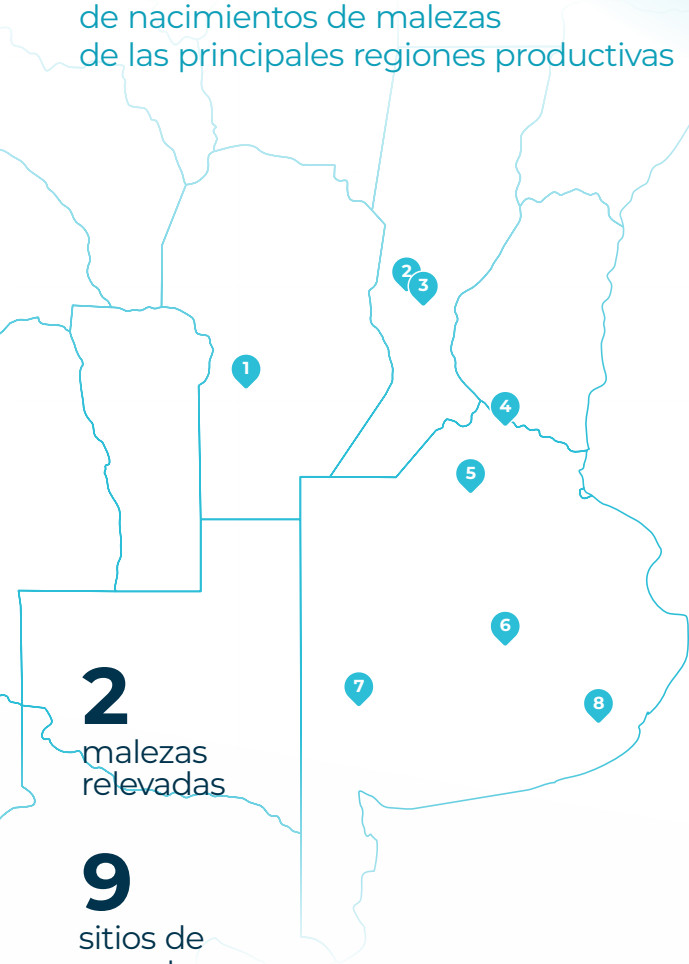

AAPPCE

Flujos de Emergencias de Malezas de Otoño e Invierno

en distintas localidades Productivas de Argentina.

Boletín 1

Ciclo 2026/27

RedDIMA

Red de Dinámica
de Malezas

Recuentos quincenales de nacimientos de malezas de las principales regiones productivas

Córdoba

- 1 **RCU** Río Cuarto

Santa Fe

- 2 **SVI** San Vicente
- 3 **LOP** López

Buenos Aires

- 4 **GCA** Gobernador Castro
- 5 **CHA** Chacabuco
- 6 **AZU** Azul
- 7 **PIG** Pigüé
- 8 **BAL** Balcarce

2
malezas
relevadas

9
sitios de
muestreos

Conyza spp _ Rama negra

Lolium spp _ Raigrás

Participantes

Córdoba

Río Cuarto

Julián García

Oro Verde Servicios