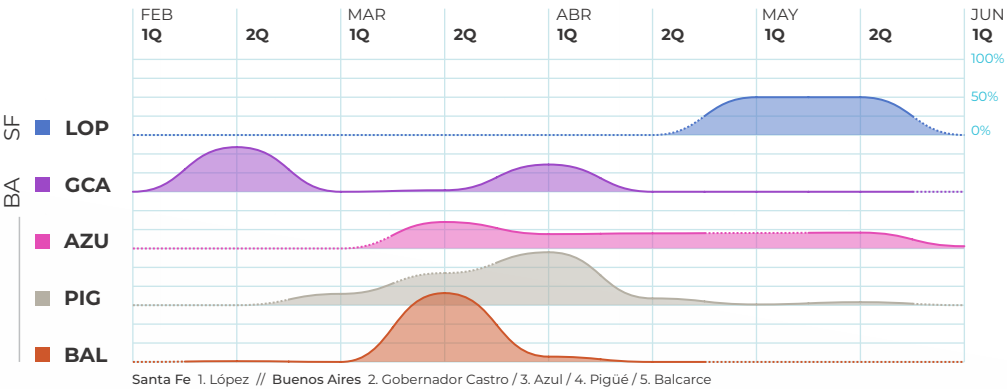

Córdoba

- 1 **RCU** Río Cuarto

Santa Fe

- 2 **SVI** San Vicente
- 3 **LOP** López

Buenos Aires

- 4 **GCA** Gobernador Castro
- 5 **CHA** Chacabuco
- 6 **AZU** Azul
- 7 **PIG** Pigüé
- 8 **BAL** Balcarce

2
malezas
relevadas

9
sitios de
muestreos

Conyza spp _ Rama negra

Lolium spp _ Raigrás

Participantes

Córdoba

Río Cuarto

Julián García

Oro Verde Servicios