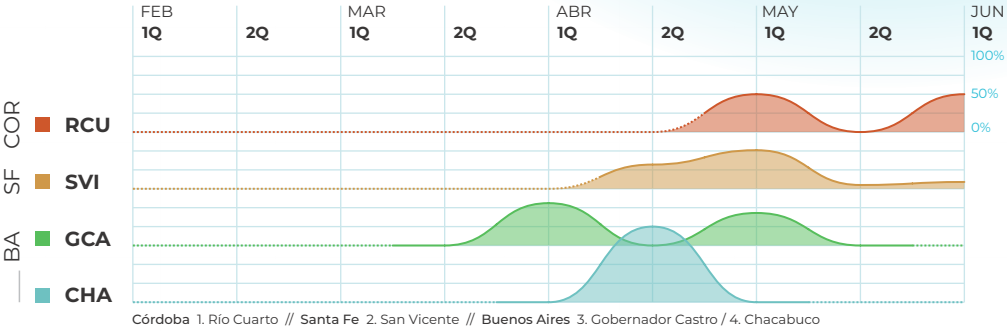

AAPPCE

Flujos de Emergencias de Malezas de Otoño e Invierno

en distintas localidades Productivas de Argentina.

Boletín 1

Ciclo 2026/27

RedDIMA

Red de Dinámica
de Malezas

Recuentos quincenales de nacimientos de malezas de las principales regiones productivas

Córdoba

- 1 **RCU** Río Cuarto

Santa Fe

- 2 **SVI** San Vicente
- 3 **LOP** López

Buenos Aires

- 4 **GCA** Gobernador Castro
- 5 **CHA** Chacabuco
- 6 **AZU** Azul
- 7 **PIG** Pigüé
- 8 **BAL** Balcarce

2
malezas
relevadas

9
sitios de
muestreos

Conyza spp _ Rama negra

Lolium spp _ Raigrás

Participantes

Córdoba

Río Cuarto

Julián García

Oro Verde Servicios